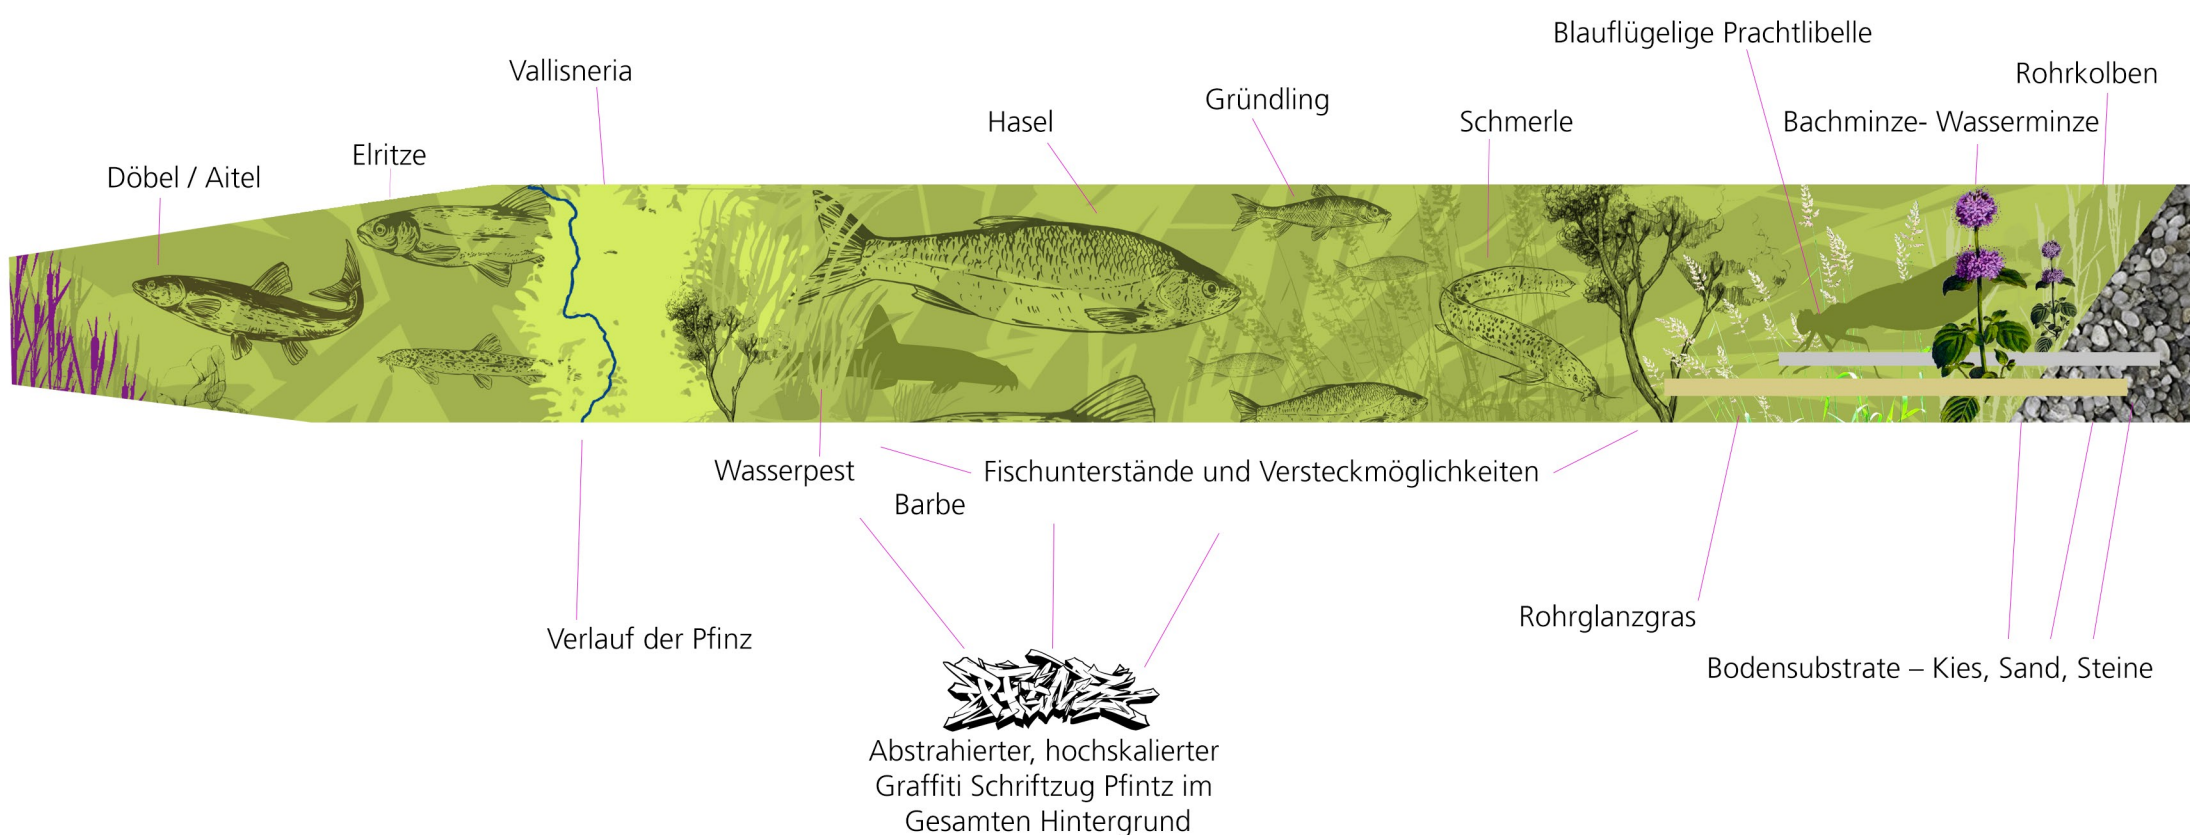

Graffiti an der Fischtreppe in Grötzingen

Das Team Combo geht mit traditionellem Inhalten in Zeitgemäßer Bildsprache an das Projekt. Graffiti, Street Art Fertigkeiten und Techniken der traditionellen Malerei.

Für die Fischtreppe in Grötzingen haben wir versucht unser Anspruch und unsere Visionen mit den Gegebenheiten in Einklang zu bringen. Wir haben die „Auflagen“ des Regierungspräsidium berücksichtigt. Flora und Fauna im Sinne der Bewusstseinsbildung.

Wir haben uns mit der Örtlichkeit, als auch versucht in die Situation von Anwohner oder Besucher zu versetzen. Daher haben wir uns bei den Optionen der Farbgebung für sanfte, natürliche Farben entschieden.

Elemente in der Gestaltung