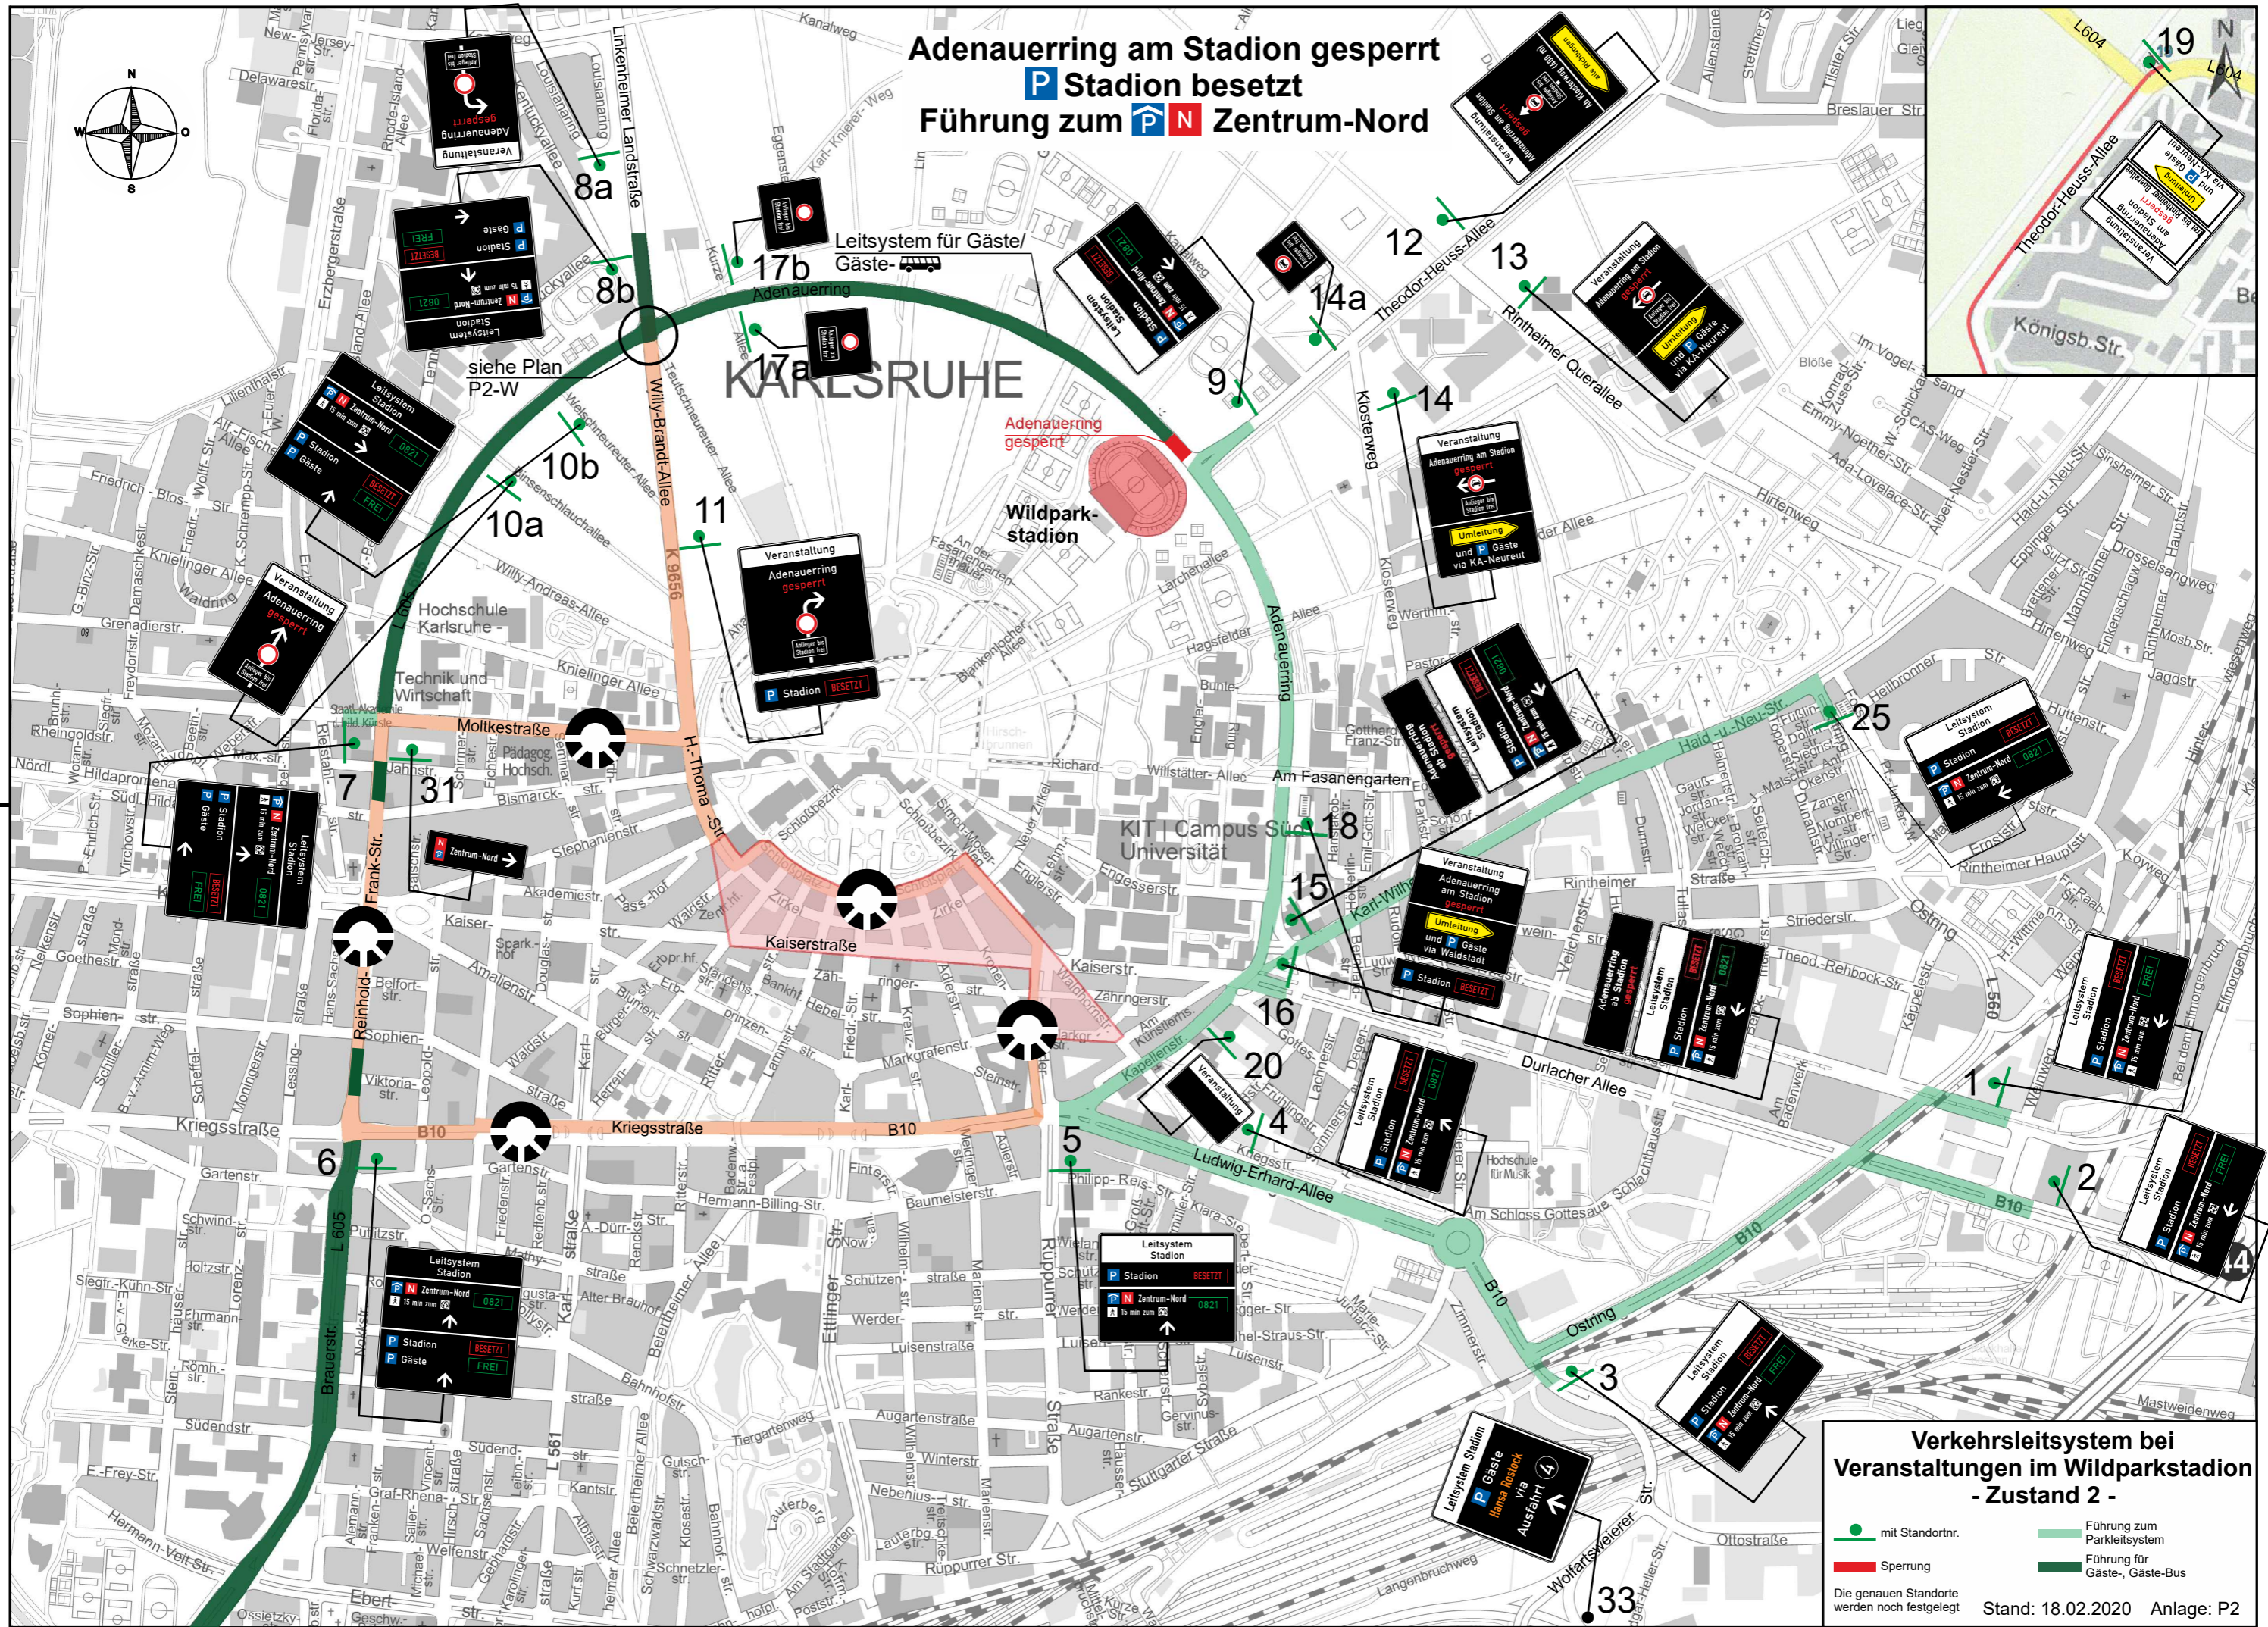

Adenauerring am Stadion gesperrt
P Stadion besetzt
Führung zum P N Zentrum-Nord

Verkehrslitsystem bei Veranstaltungen im Wildparkstadion - Zustand 2 -

Die genauen Standorte werden noch festgelegt

Stand: 18.02.2020 Anlage: P2