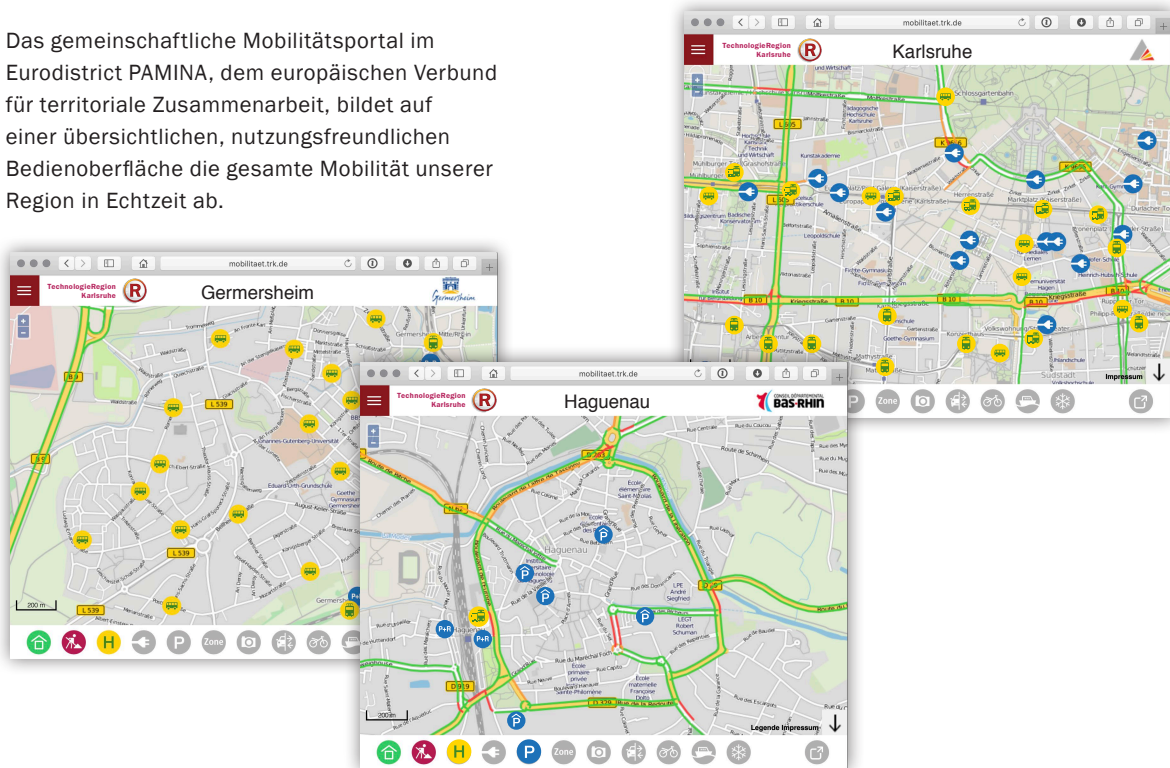

mobil.trk.de

Eurodistrict
PAMINA

Intelligent mobil ohne Grenzen.

*Das Mobilitätsportal der
TechnologieRegion Karlsruhe.*

Alle Infos zur Mobilität. In Echtzeit. Im grenzüberschreitenden Mobilitätsportal.

Verschaffen Sie sich mit dem Mobilitätsportal der TechnologieRegion Karlsruhe einen Überblick über alle wichtigen Informationen rund um das Thema Mobilität in Baden, der Südpfalz und im Nordelsass.

Das gemeinschaftliche Mobilitätsportal im Eurodistrict PAMINA, dem europäischen Verbund für territoriale Zusammenarbeit, bildet auf einer übersichtlichen, nutzungsfreundlichen Bedienoberfläche die gesamte Mobilität unserer Region in Echtzeit ab.

mobil.trk.de

- Verkehrsfluss
- Verkehrswebcams
- 25.000 Bahn- und Bushaltestellen mit aktuellem Abfahrtsmonitor und Streckenverlauf
- aktuelle Baustellen und Baustellenvorschau
- Parkhäuser mit aktuellen Belegungszahlen
- Parkschein, Parkscheibe, freies Parken, Busparkplätze
- E-Ladestationen
- Park & Ride mit aktuellem Abfahrtsmonitor der Bahnen und Busse

mobil.trk.de

Hier erreichen Sie direkt die aktuellen
Mobilitätsinformationen für Ihre Stadt und Ihre Region:

mobil.trk.de/baden-baden

mobil.trk.de/bruchsal

mobil.trk.de/ettlingen

mobil.trk.de/germersheim

mobil.trk.de/karlsruhe