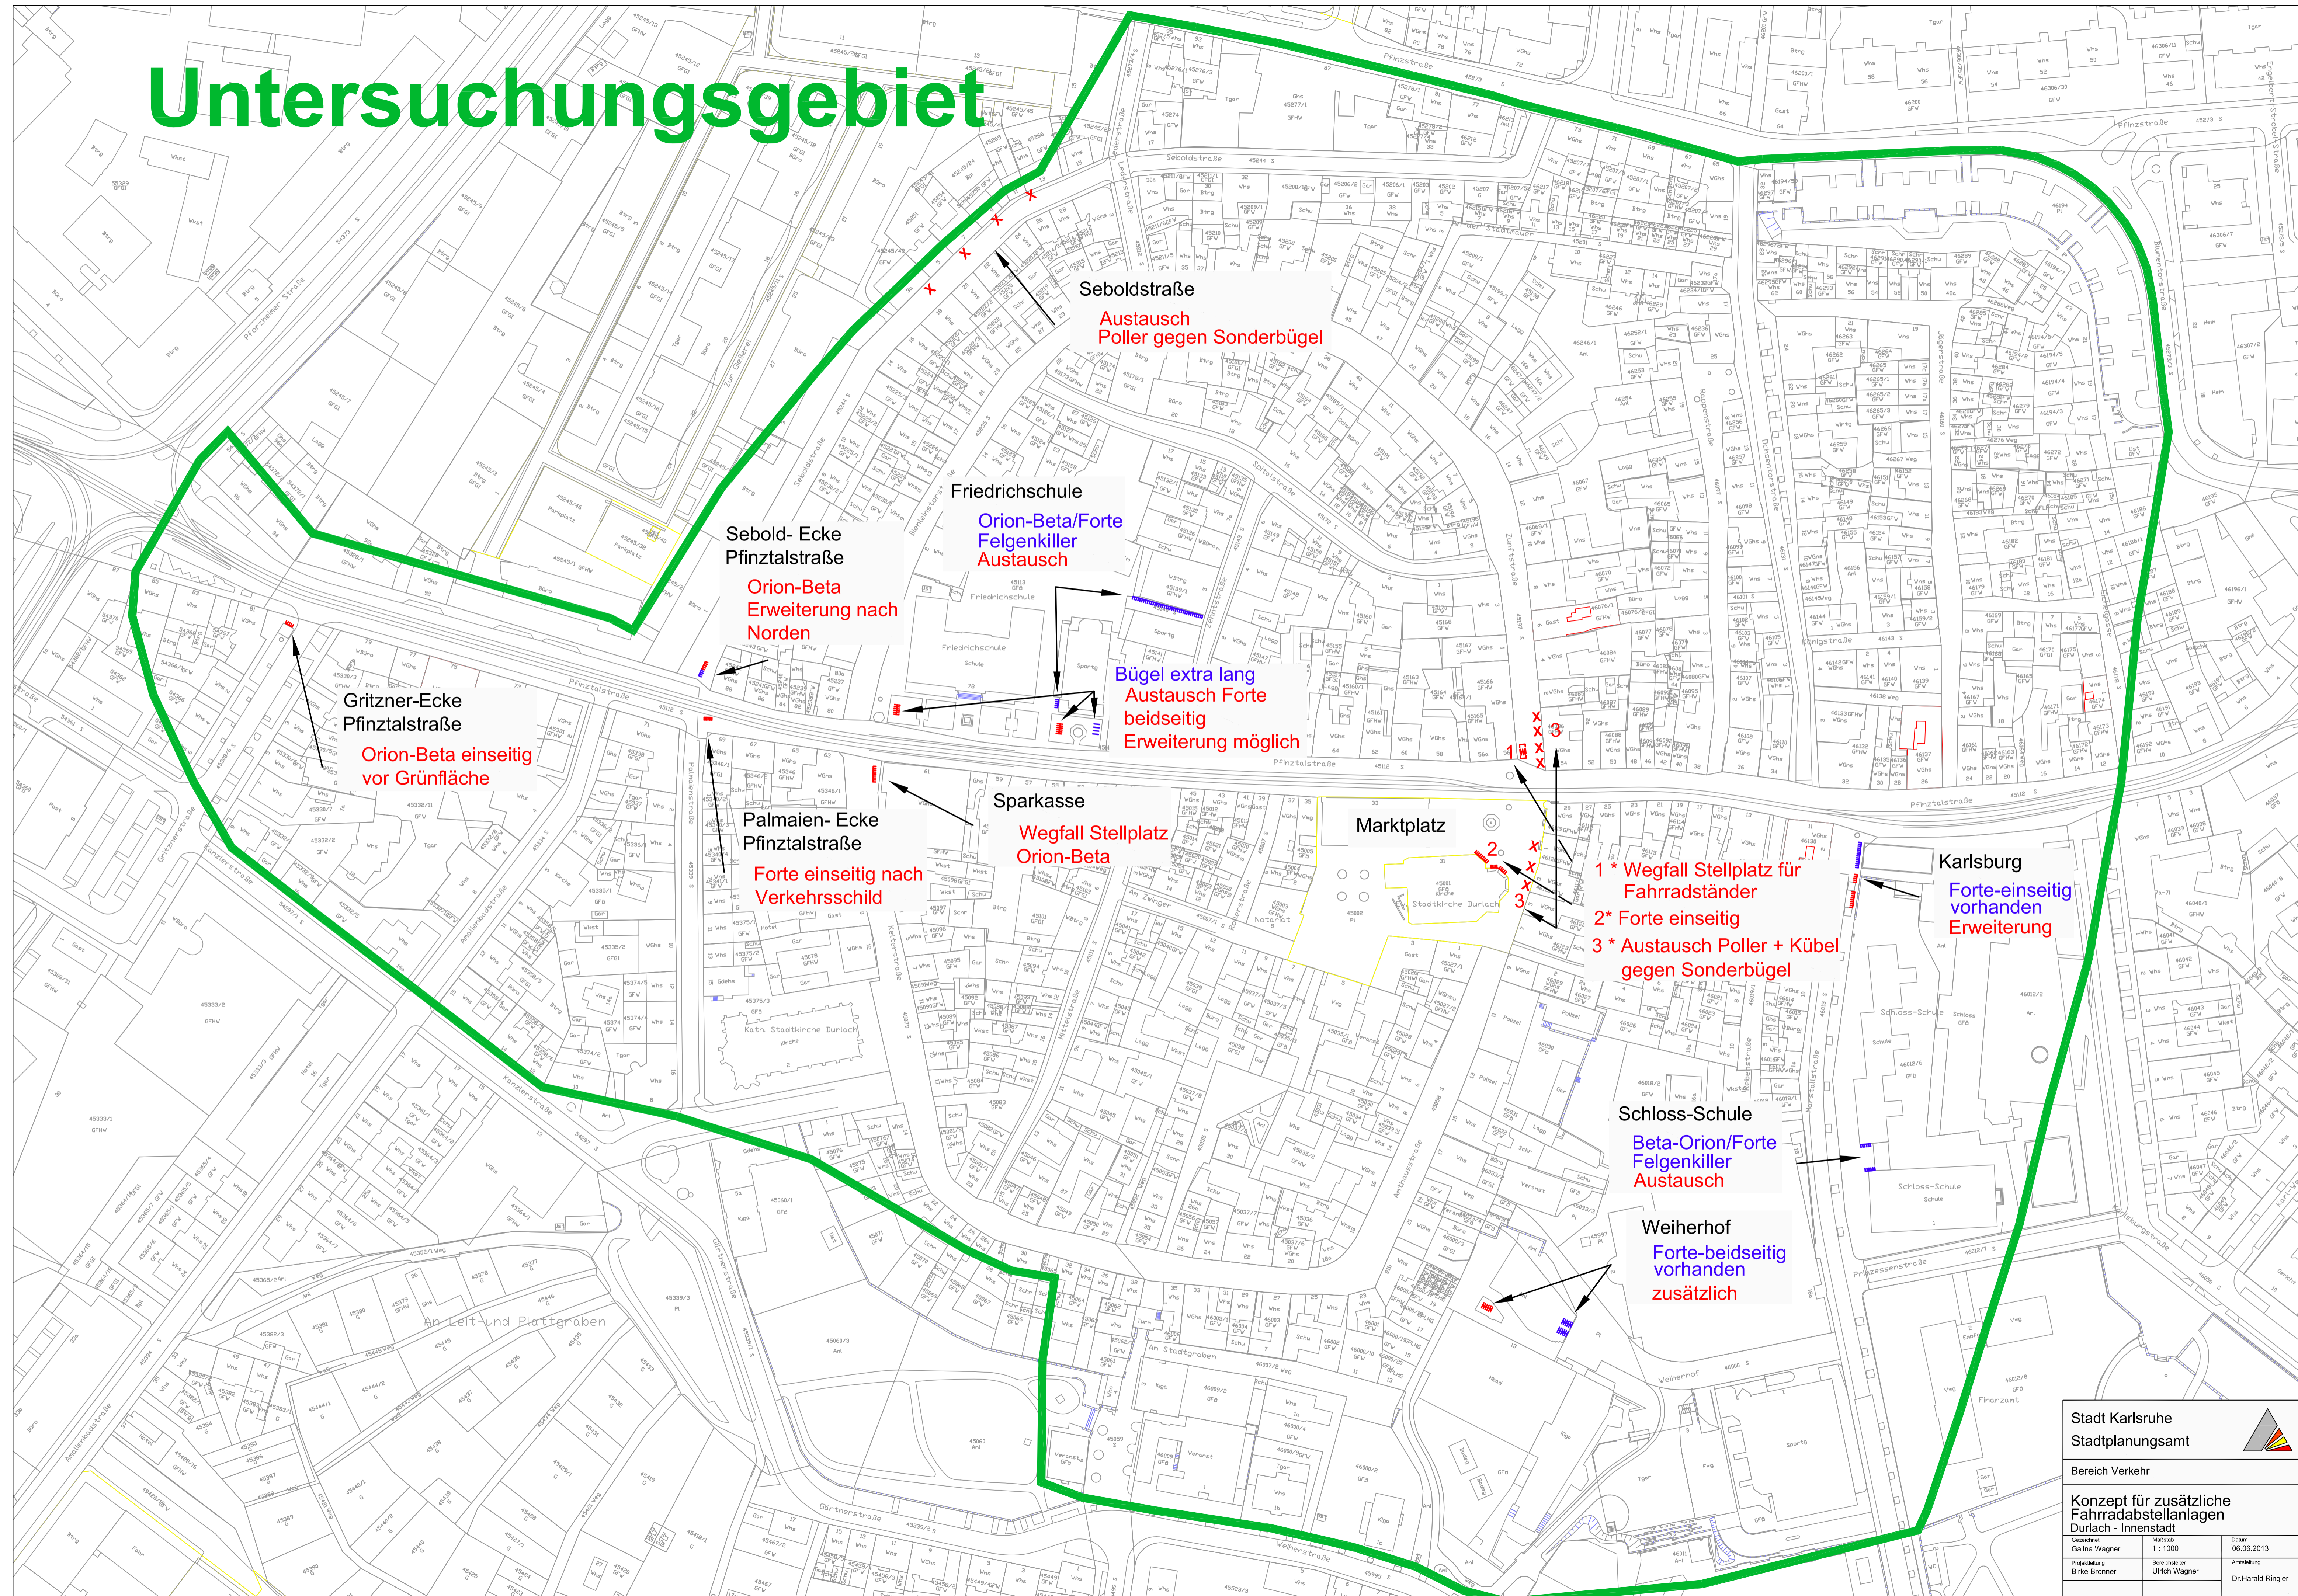

Untersuchungsgebiet

Seboldstraße
Austausch
Poller gegen Sonderbügel

Friedrichschule
Orion-Beta/Forte
Felgenkiller
Austausch

**Sebold- Ecke
Pfnitzalstraße**
Orion-Beta
Erweiterung nach
Norden

Bügel extra lang
Austausch Forte
beidseitig
Erweiterung möglich

**Gritzner-Ecke
Pfnitzalstraße**
Orion-Beta einseitig
vor Grünfläche

**Palmaien- Ecke
Pfnitzalstraße**
Forte einseitig nach
Verkehrsschild

Sparkasse
Wegfall Stellplatz
Orion-Beta

Marktplatz
1 * Wegfall Stellplatz für
Fahradständer
2* Forte einseitig
3* Austausch Poller + Kübel
gegen Sonderbügel

Karlsburg
Forte-einseitig
vorhanden
Erweiterung

Schloss-Schule
Beta-Orion/Forte
Felgenkiller
Austausch

Weierhof
Forte-beidseitig
vorhanden
zusätzlich