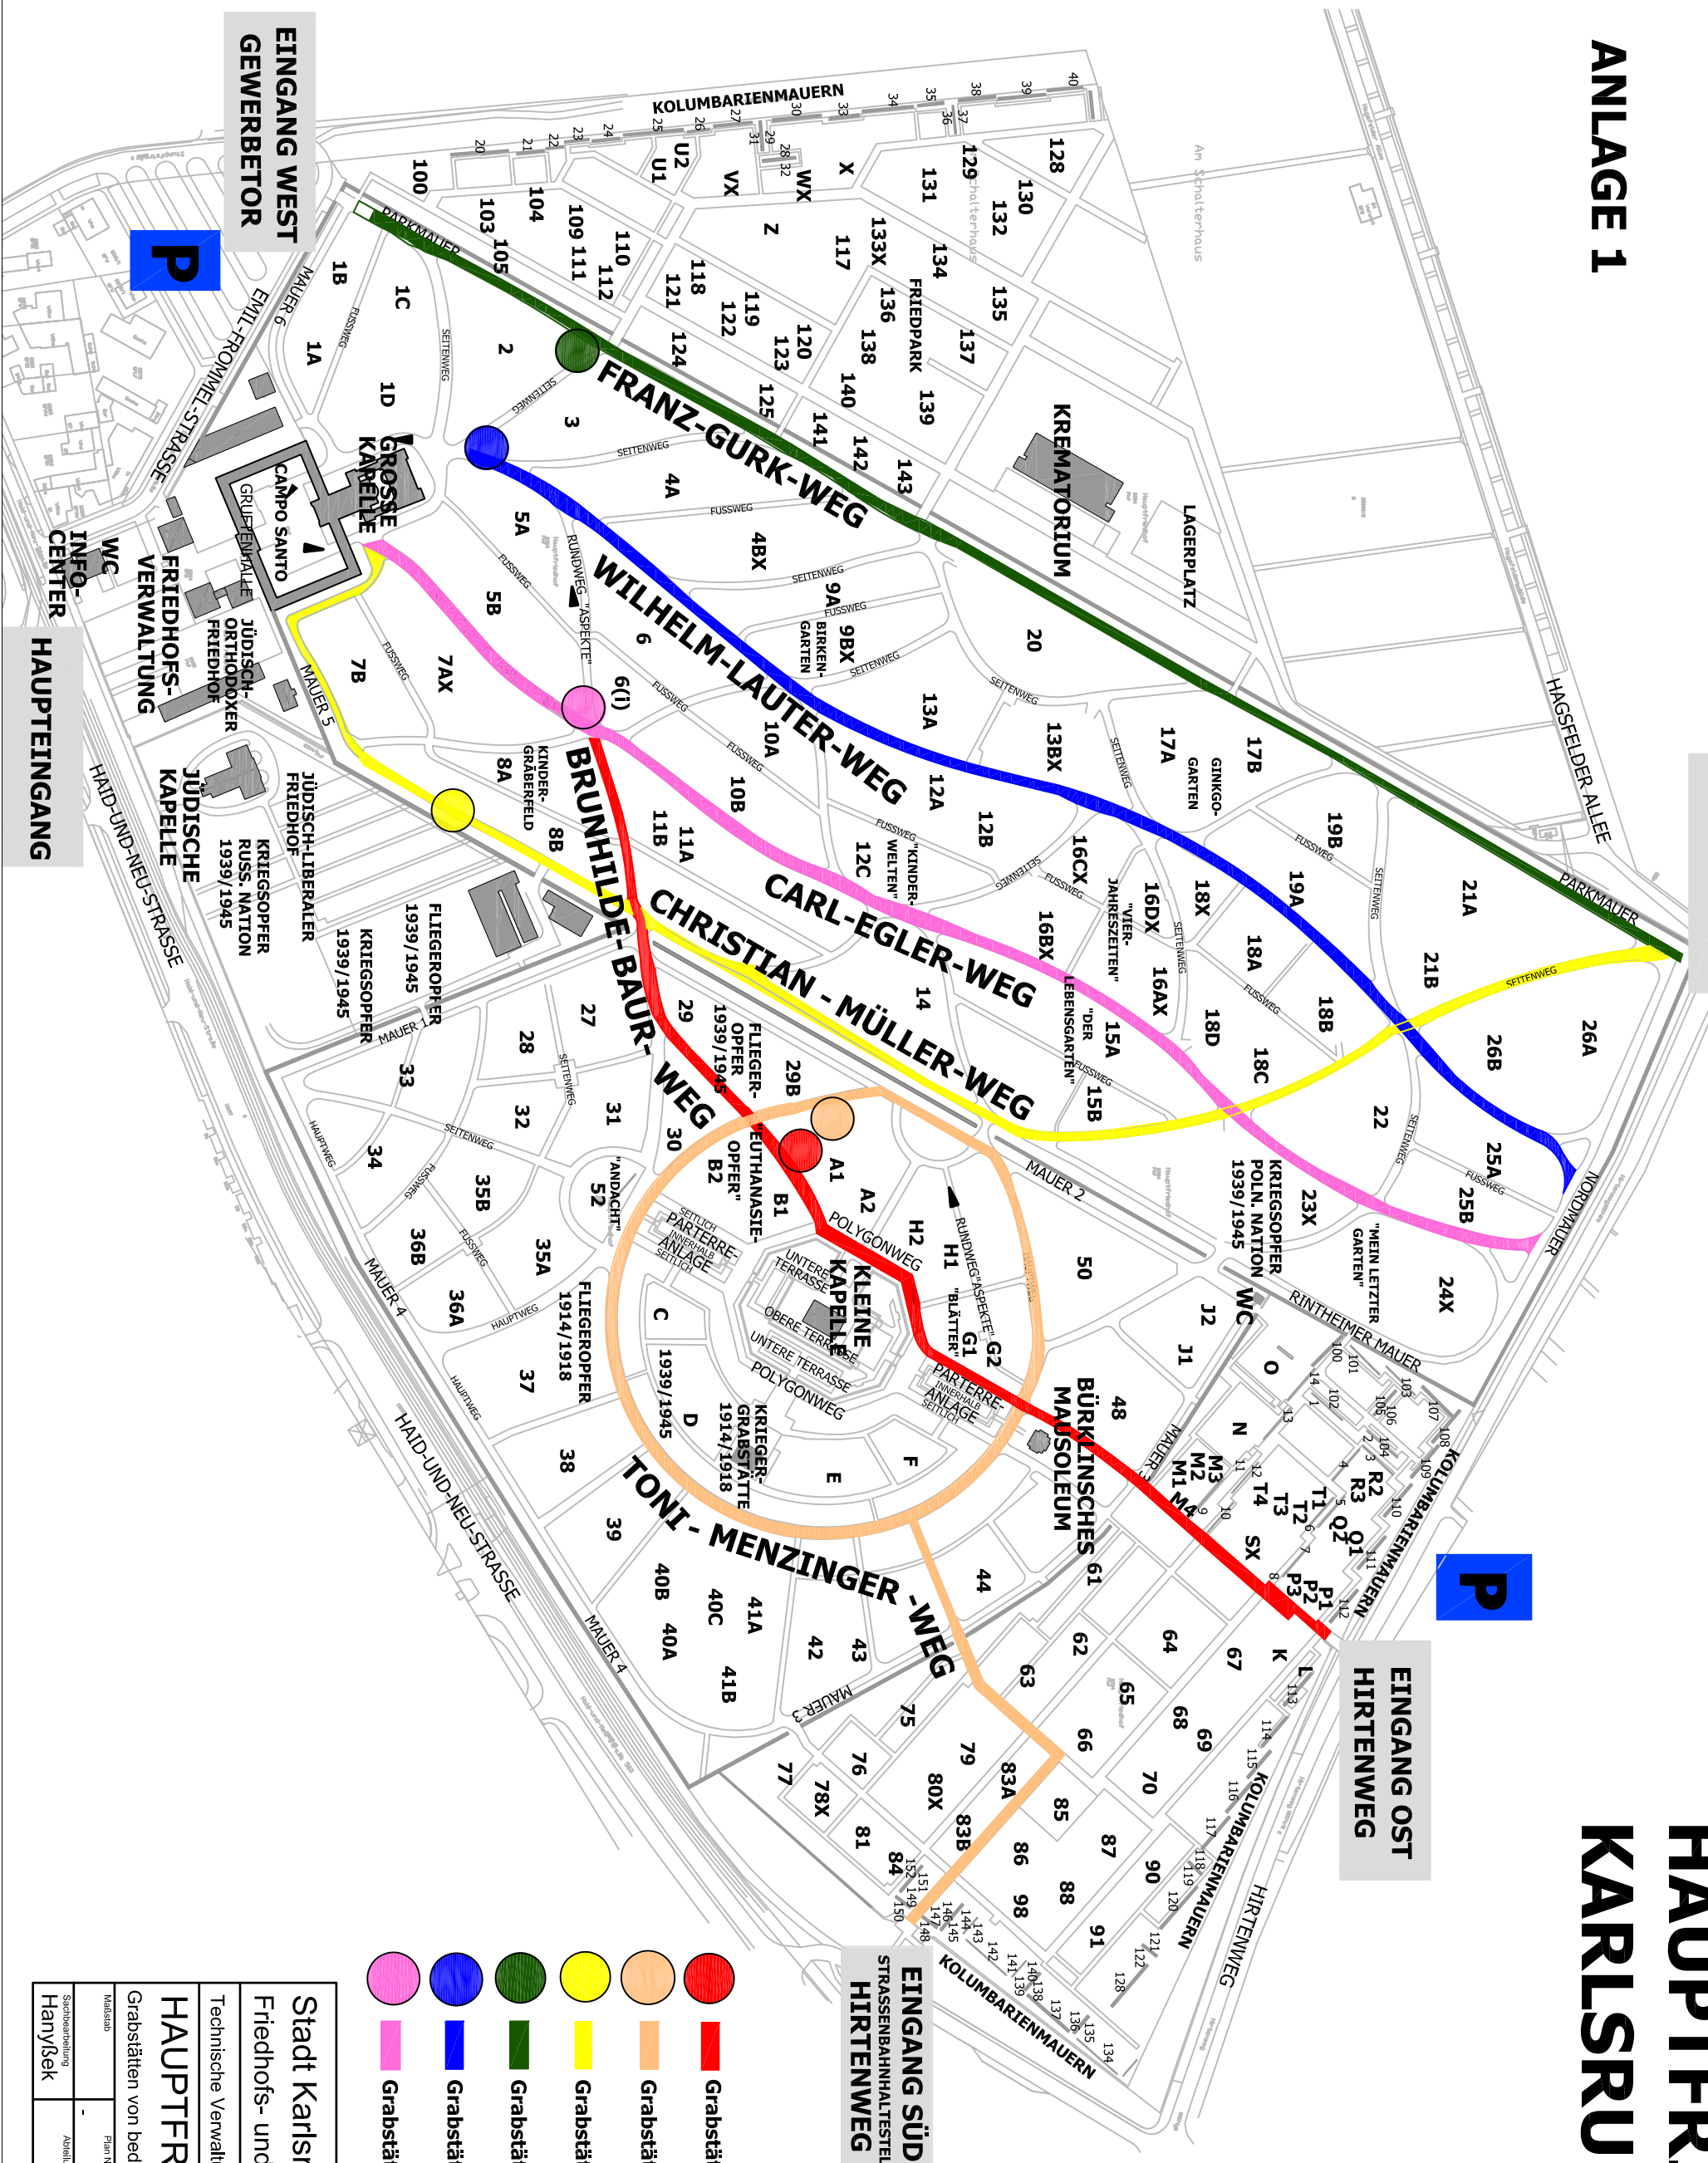

ANLAGE 1

INGANG NORD

HAUPTFRIEDHOF KARLSRUHE

- Grabstätte Brunnhilde Baur
- Grabstätte Toni Menzinger
- Grabstätte Christian Müller
- Grabstätte Dr. Franz Gurk
- Grabstätte Wilhelm Lauter
- Grabstätte Prof. Carl Egler

INGANG SÜD
STRASSENBAHNHALTESTELLE
HIRTENWEG

INGANG OST
HIRTENWEG

INGANG WEST
GEWERBETOR

HAUPTINGANG

Stadt Karlsruhe Friedhofs- und Bestattungssamt	
Technische Verwaltung HAUPTFRIEDHOF Grabstätten von bedeutenden Persönlichkeiten	
Maßstab Sockelzeichnung Hanyšek	Plan Nr. / Datum - Oktober 2019 Anstellung Vogel