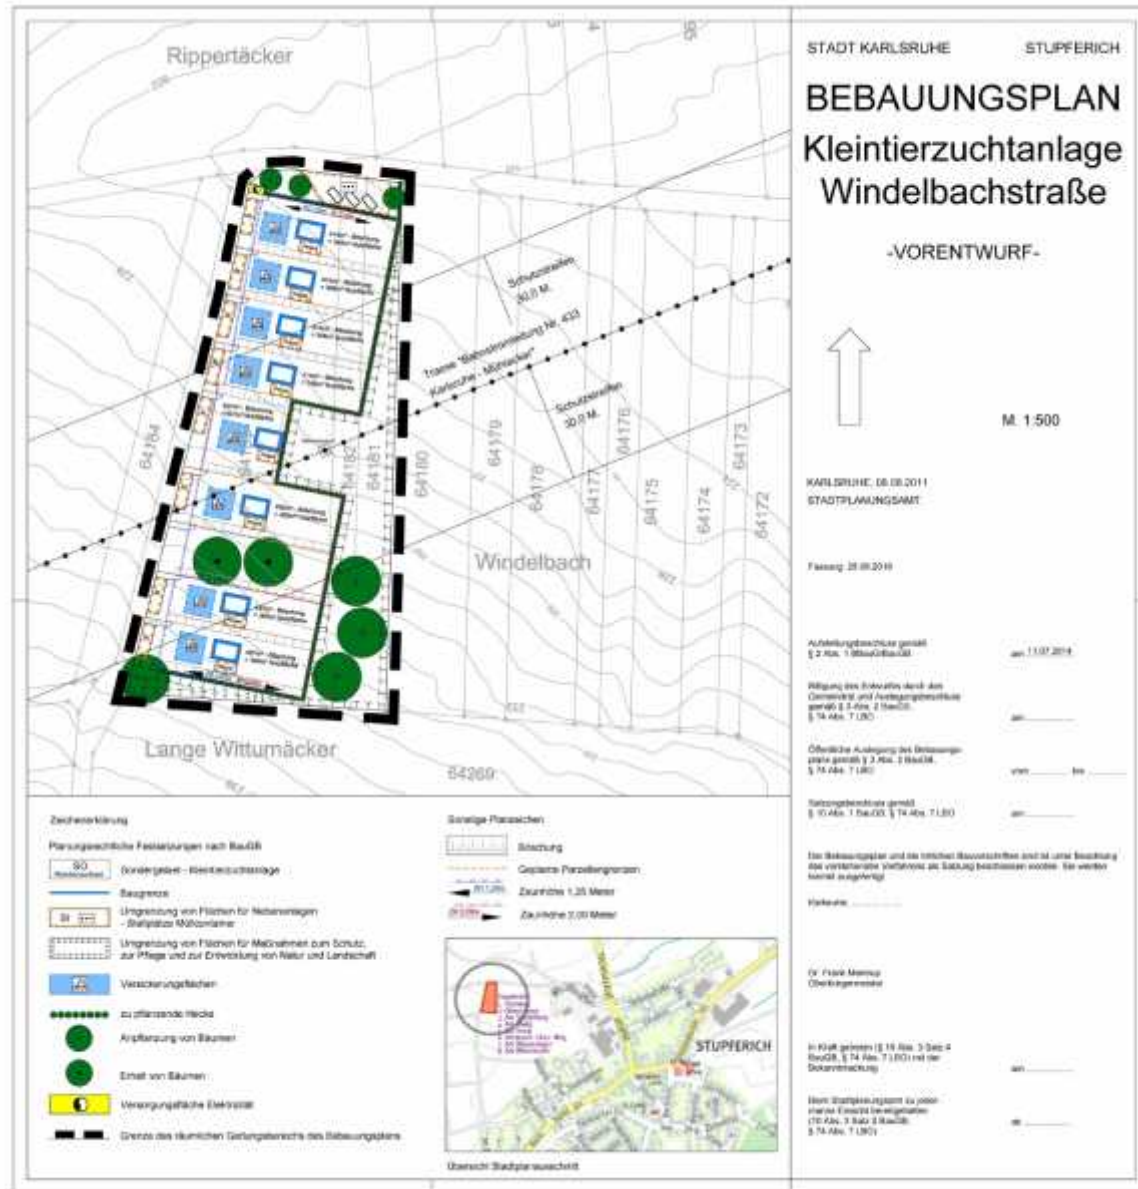

TOP 2

Bebauungsplan „Kleintierzuchtanlage Windelbachstraße“

Karlsruhe – Stupferich

Verfahren FNP

– Einzeländerung, KA 772, Kleintierzuchtanlage Windelbachstraße

stpla@karlsruhe.de

Flächennutzungsplan

Stadt Karlsruhe
Stadtplanungsamt

IMPRESSUM

Leiterin: Prof. Dr.-Ing. Anke Karmann-Woessner
Bereich Stadtbild: Georg Gerardi
Planverfahren/Bearbeitung: Michaela Stenzel-Koob

Kartengrundlagen, Luftbild: Stadt Karlsruhe – Liegenschaftsamt
Flächennutzungsplan: Nachbarschaftsverband Karlsruhe