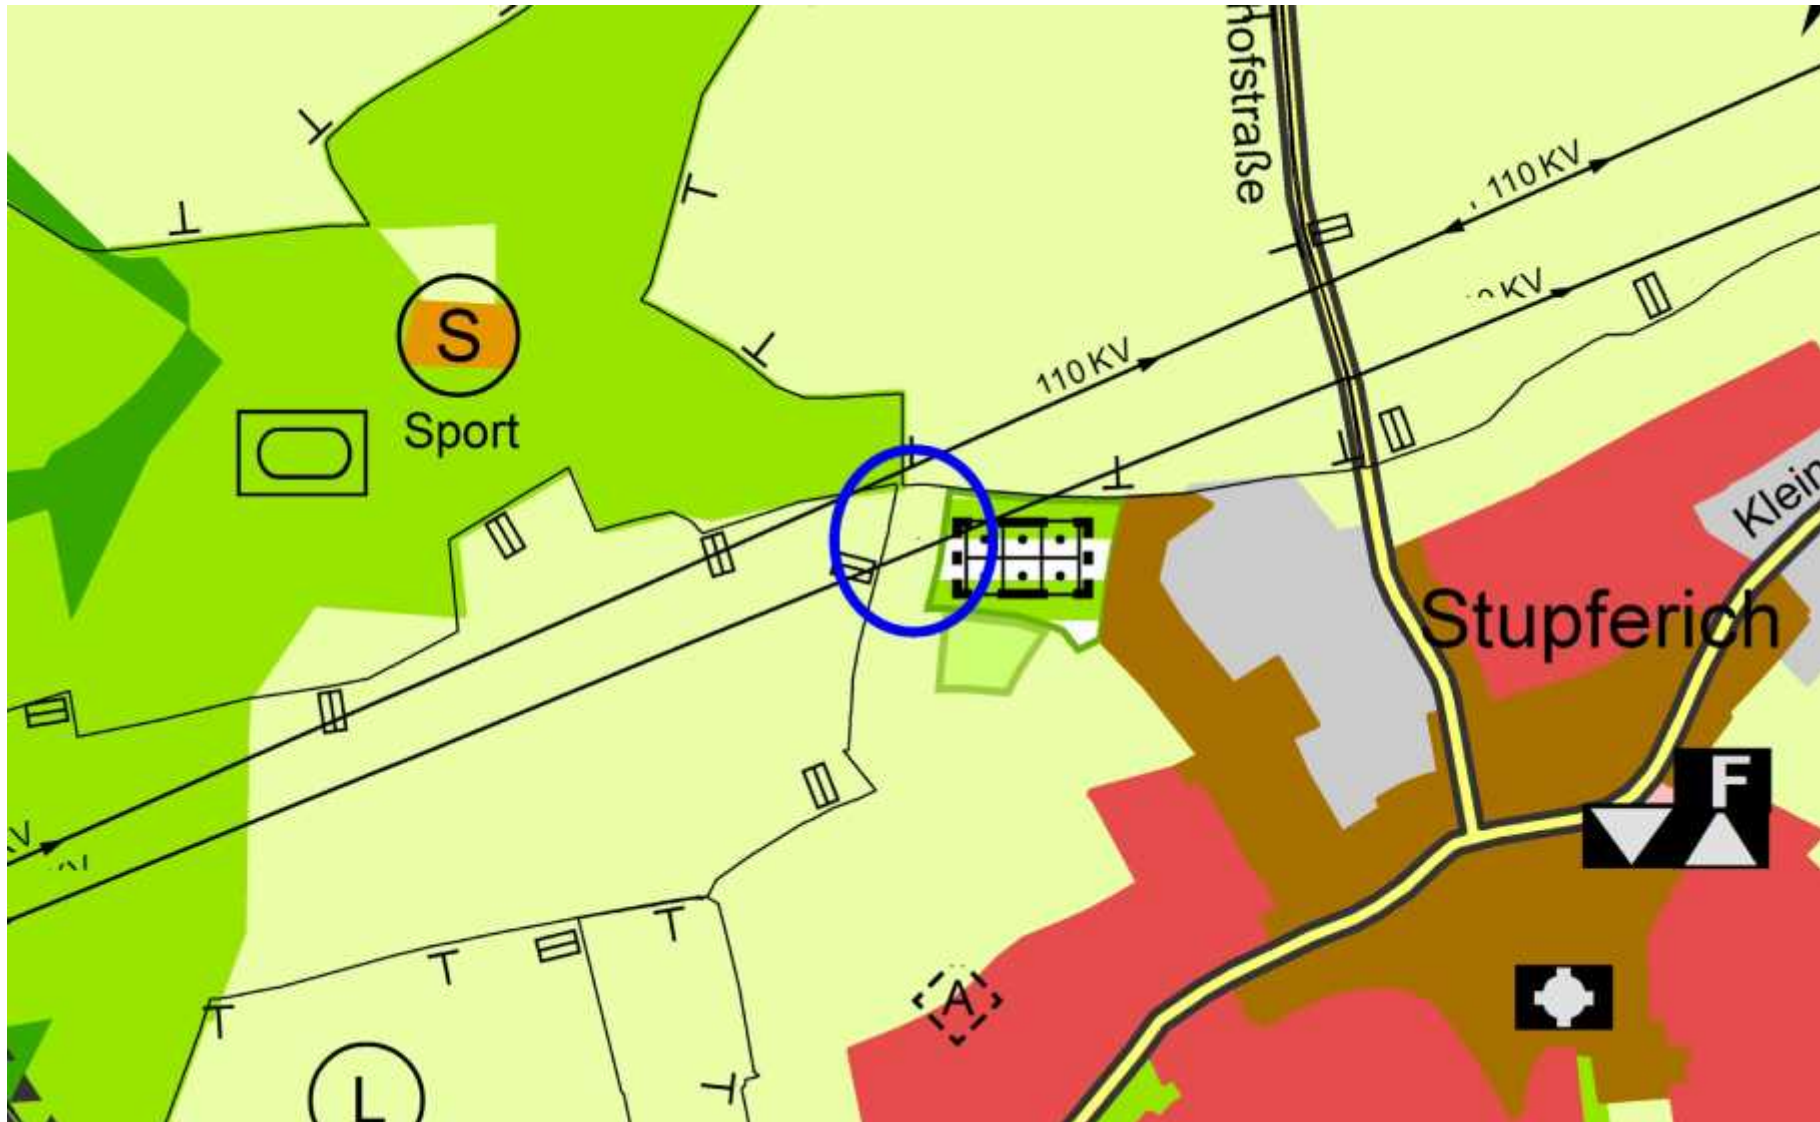

TOP 2

Bebauungsplan „Kleintierzuchtanlage Windelbachstraße“

Karlsruhe – Stupferich

Verfahren FNP

– Einzeländerung, KA 772, Kleintierzuchtanlage Windelbachstraße

stpla@karlsruhe.de

Flächennutzungsplan

Stadt Karlsruhe
Stadtplanungsamt

IMPRESSUM

Leiterin: Prof. Dr.-Ing. Anke Karmann-Woessner
Bereich Stadtbild: Georg Gerardi
Planverfahren/Bearbeitung: Michaela Stenzel-Koob

Kartengrundlagen, Luftbild: Stadt Karlsruhe – Liegenschaftsamt
Flächennutzungsplan: Nachbarschaftsverband Karlsruhe