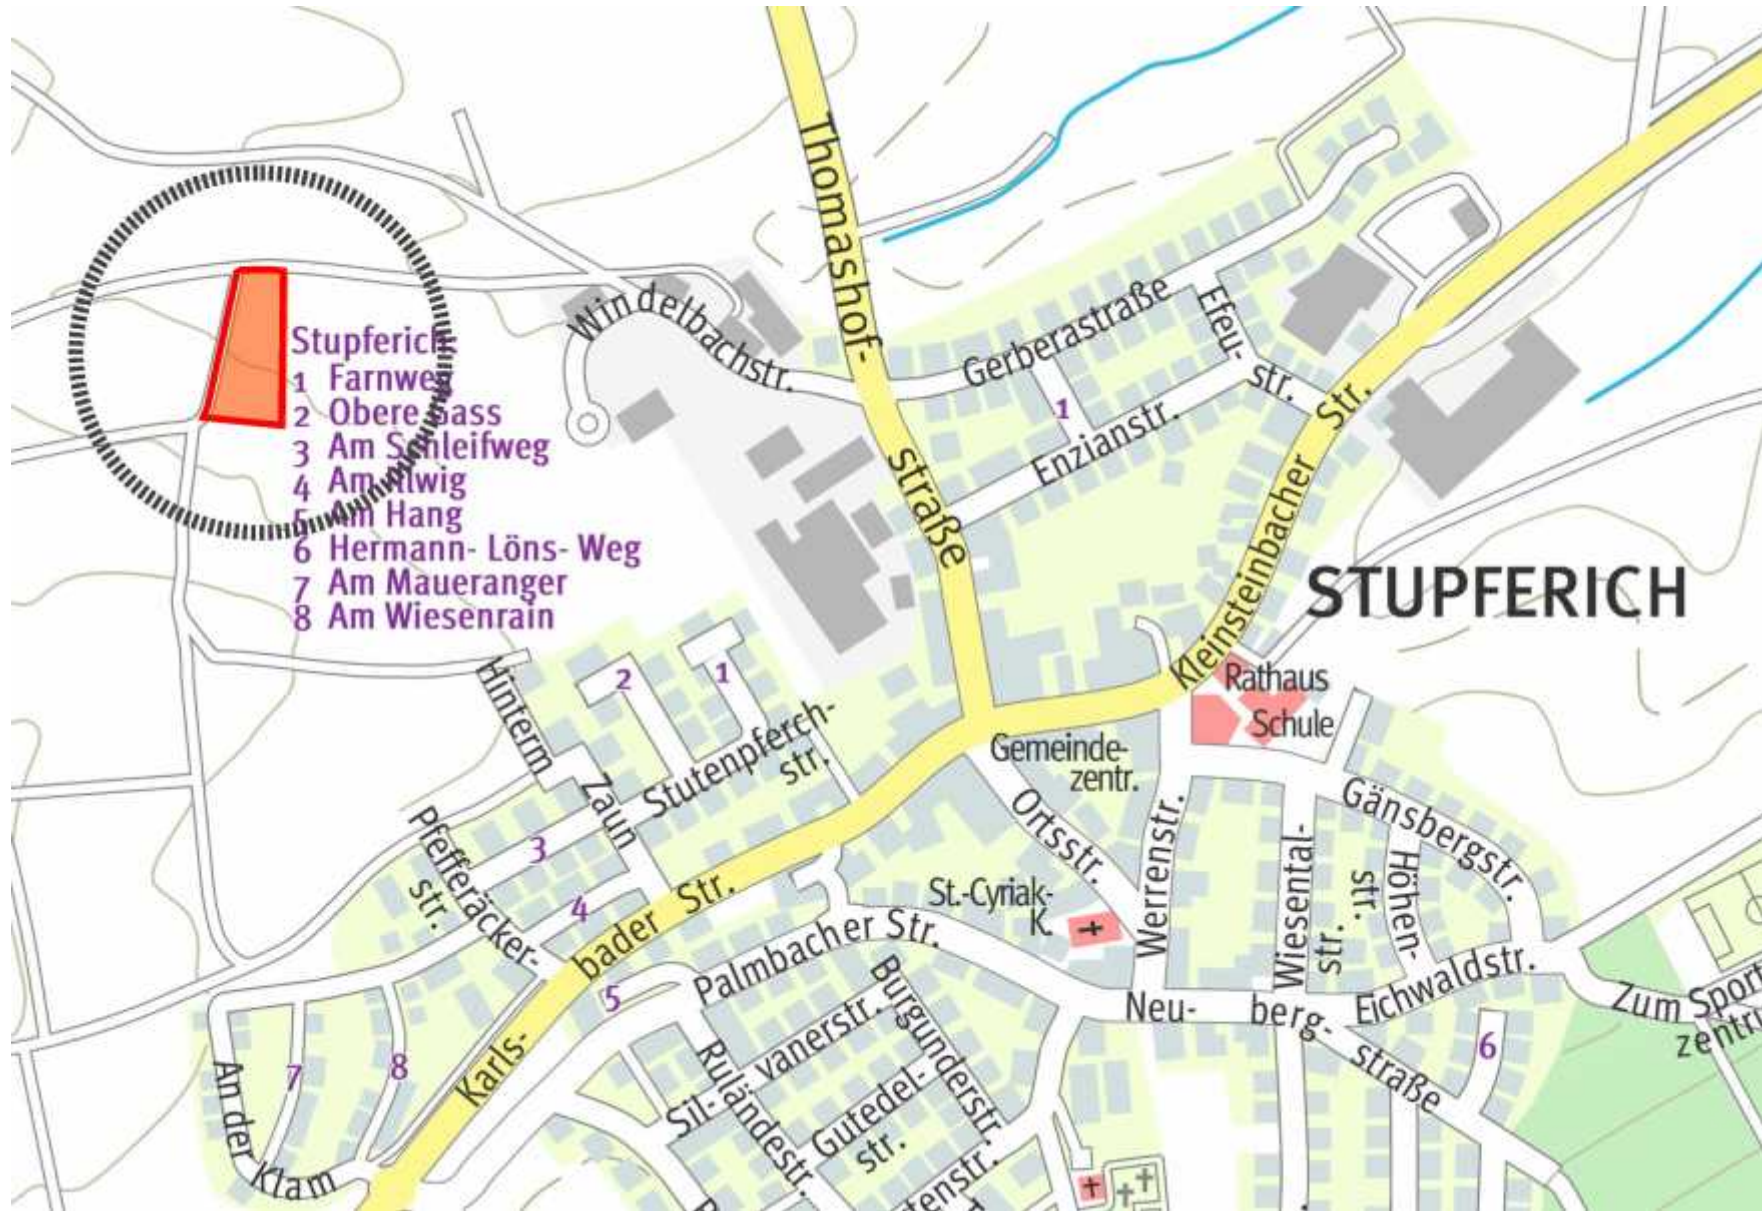

TOP 2

Bebauungsplan „Kleintierzuchtanlage Windelbachstraße“

Karlsruhe – Stupferich

Verfahren FNP

– Einzeländerung, KA 772, Kleintierzuchtanlage Windelbachstraße

stpla@karlsruhe.de

Flächennutzungsplan

Stadt Karlsruhe
Stadtplanungsamt

IMPRESSUM

Leiterin: Prof. Dr.-Ing. Anke Karmann-Woessner
Bereich Stadtbild: Georg Gerardi
Planverfahren/Bearbeitung: Michaela Stenzel-Koob

Kartengrundlagen, Luftbild: Stadt Karlsruhe – Liegenschaftsamt
Flächennutzungsplan: Nachbarschaftsverband Karlsruhe