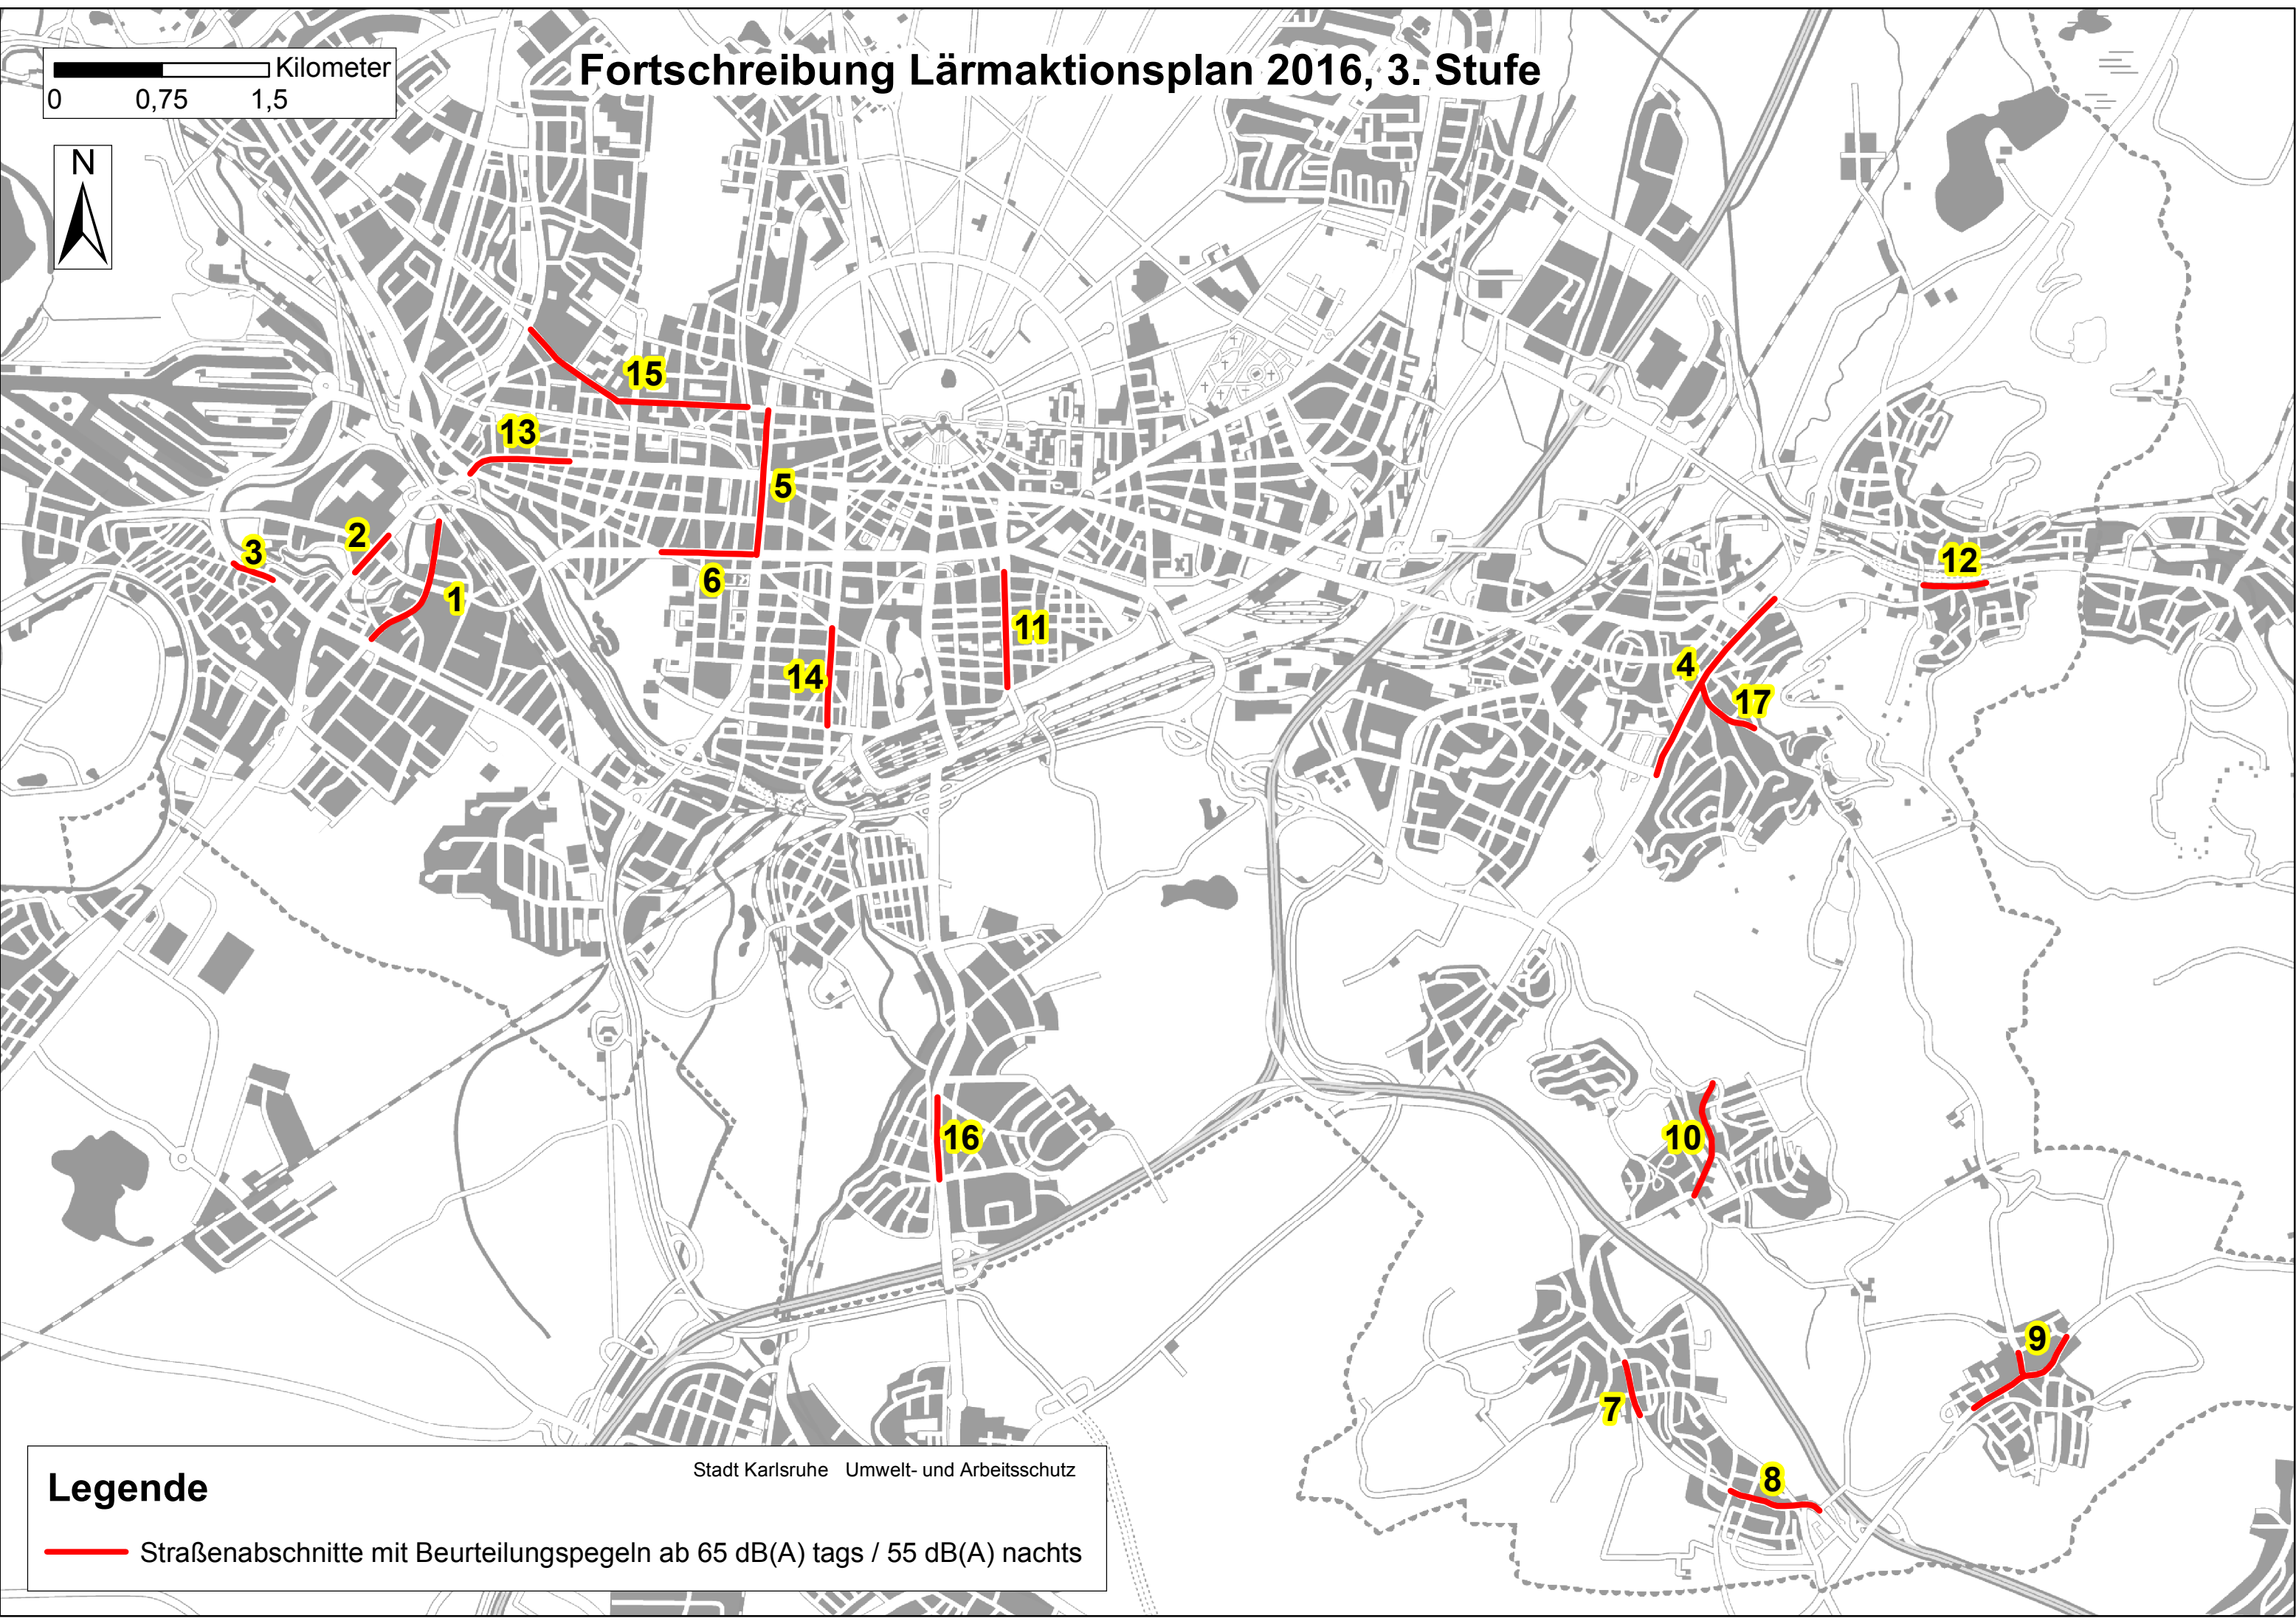

Fortschreibung Lärmaktionsplan 2016, 3. Stufe

Legende

 Straßenabschnitte mit Beurteilungspegeln ab 65 dB(A) tags / 55 dB(A) nachts

Stadt Karlsruhe Umwelt- und Arbeitsschutz