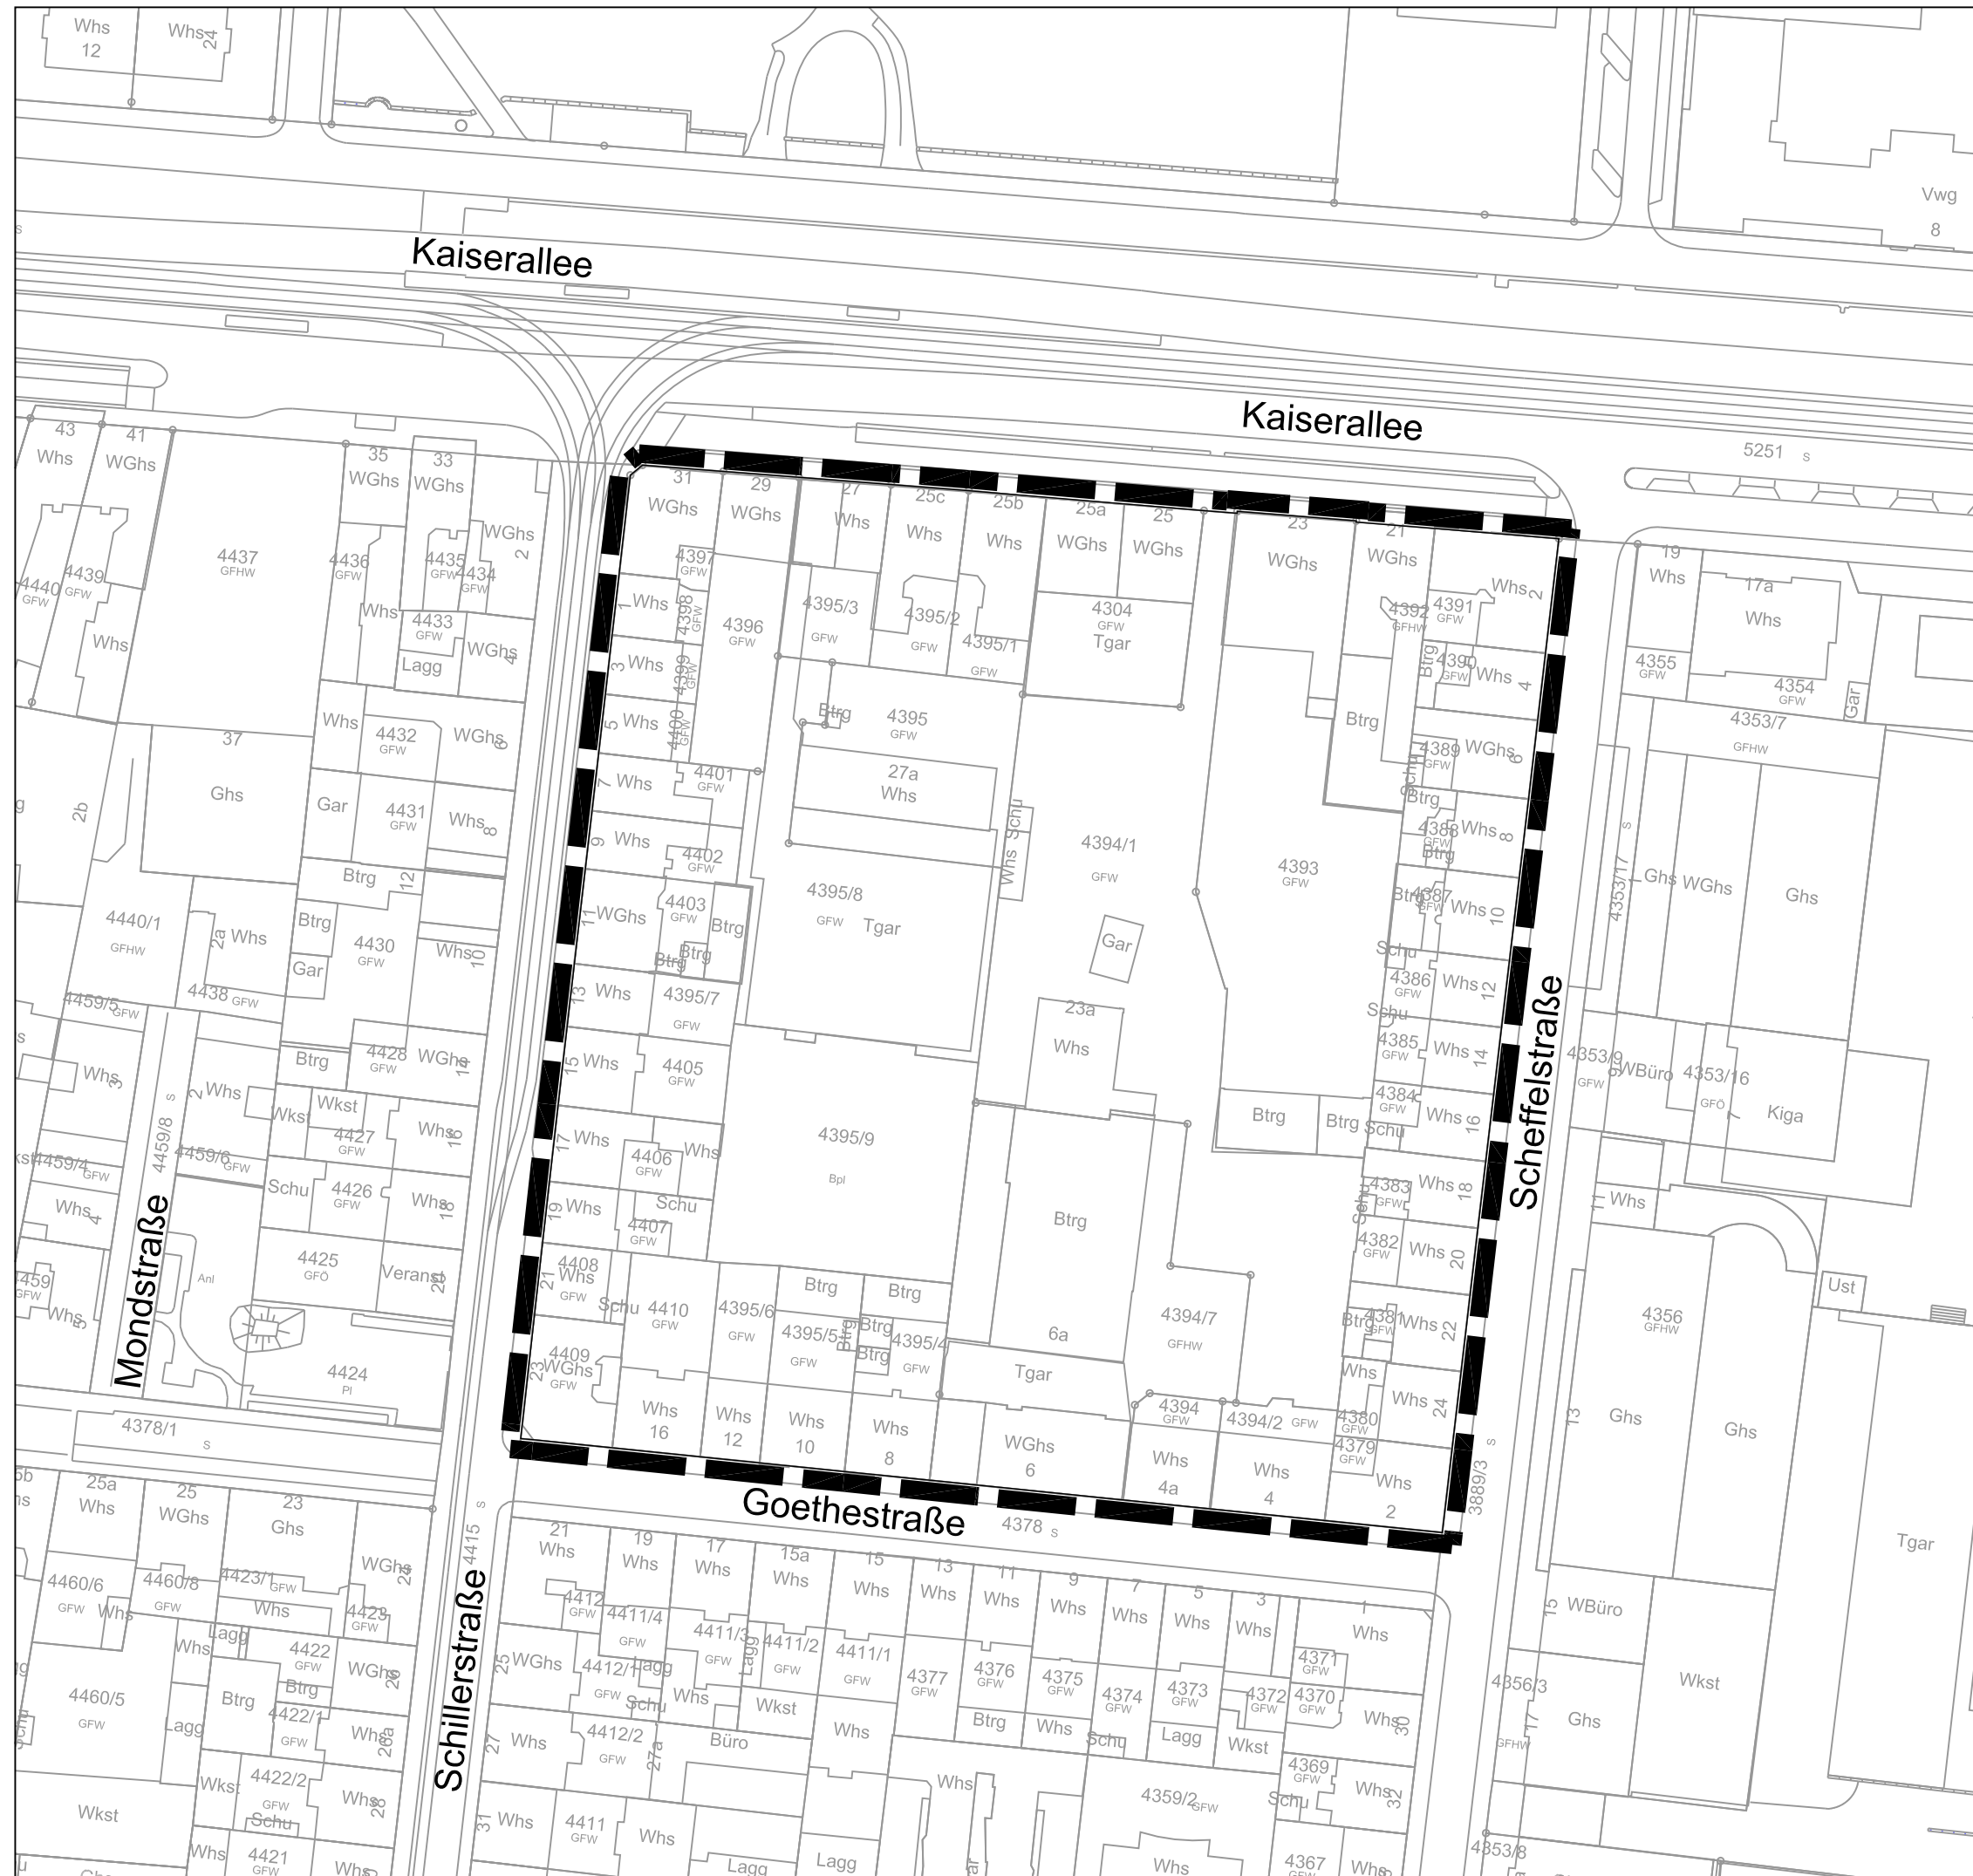

Aufstellungsbeschluss BEBAUUNGSPLAN

Kaiserallee, Scheffelstraße,
Goethestraße und Schillerstraße

M. 1:1000

Karlsruhe, 05.06.2014

Der Oberbürgermeister:

Stadtplanungsamt:

F. Letz

Kammann