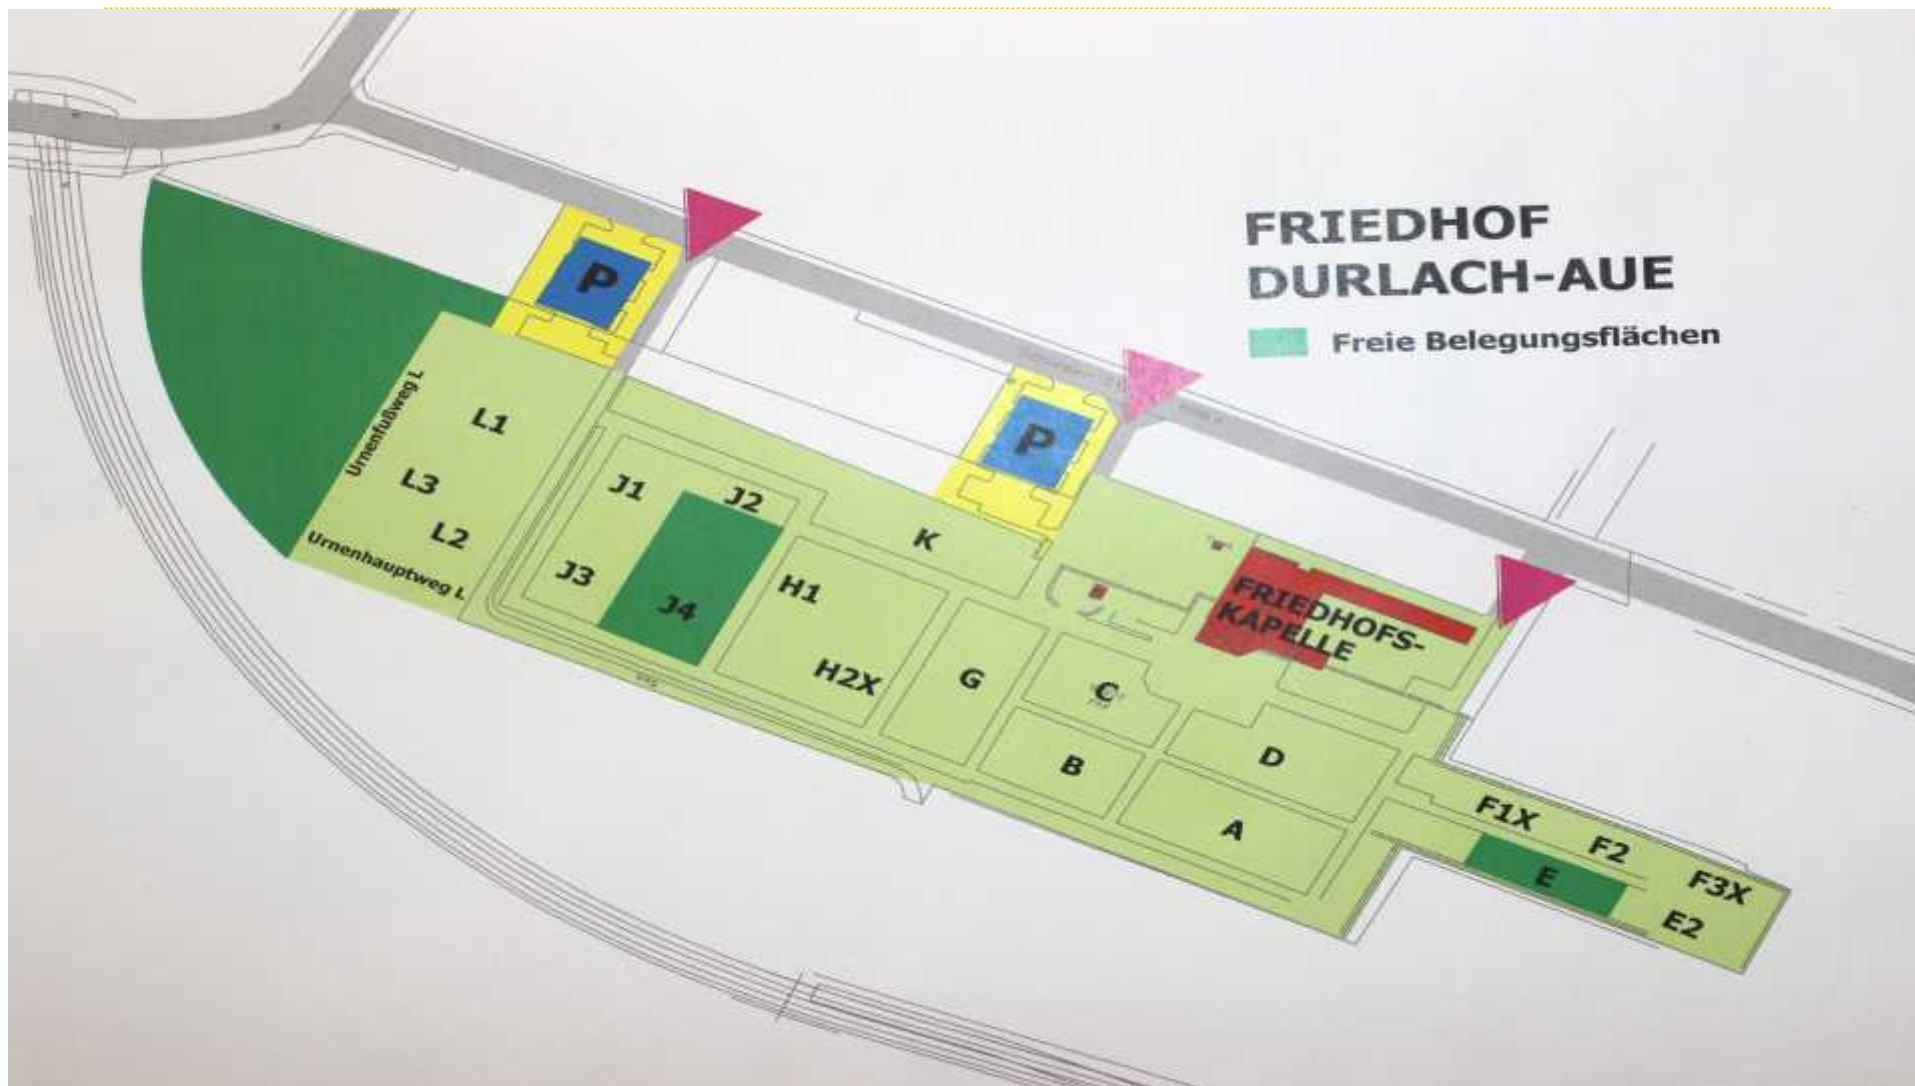

Friedhof Durlach-Aue Übersichtsplan

Sitzung des Ortschaftsrates Durlach

Friedhof Durlach-Aue

Neuerwerbe- Erdgräber im Zeitraum 2010- 2018

	2010	2011	2012	2013	2014	2015	2016	2017	2018	<i>Gesamt</i>
EWG	13	8	13	10	7	9	9	6	10	85
AF	4	8	2	2	3	3	3	6	3	<u>34</u>
										119

Im Durchschnitt sind 9 Erdwahlgrabstätten
und 4 Erdreihengräber pro Jahr