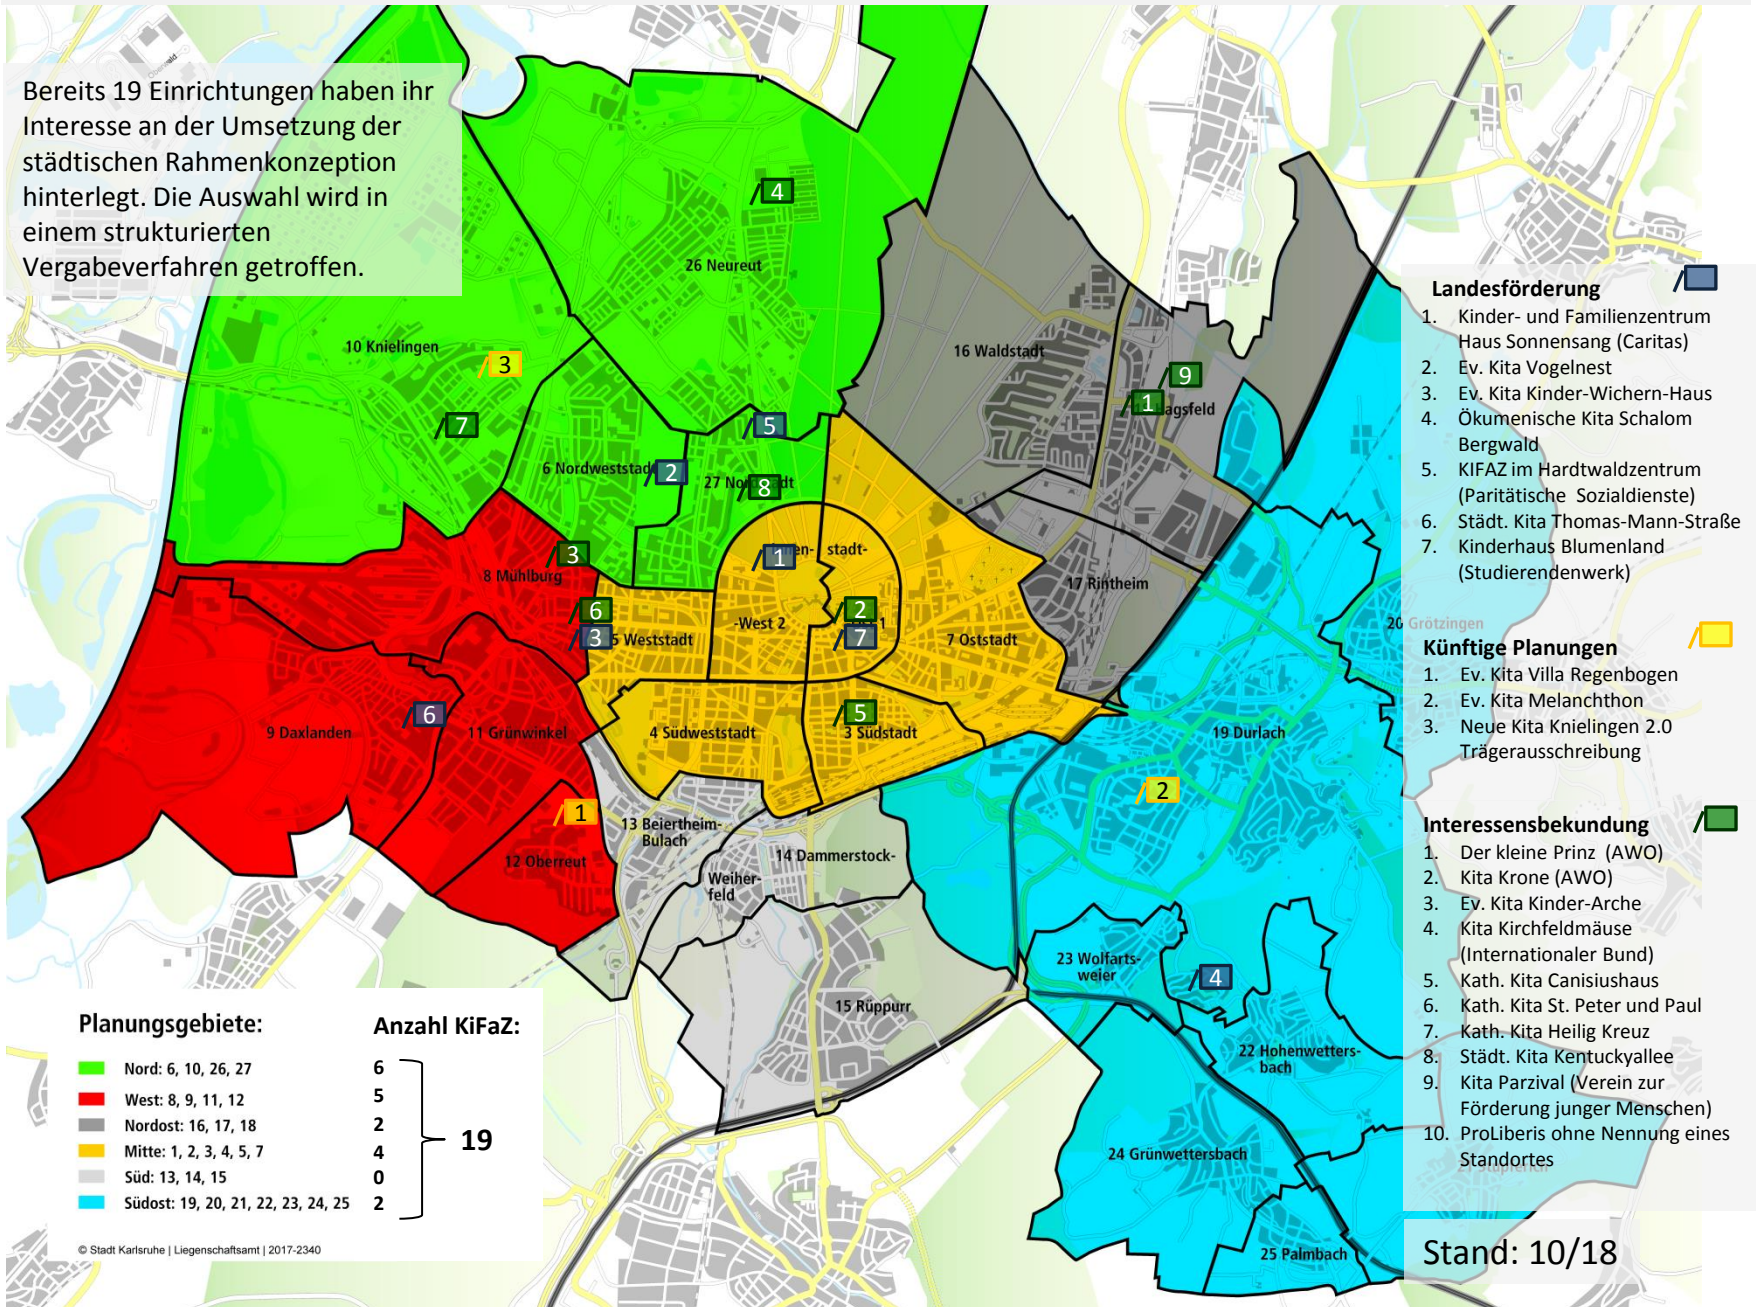

Mögliche Standorte von Kinder- und Familienzentren in Karlsruhe

Bereits 19 Einrichtungen haben ihr Interesse an der Umsetzung der städtischen Rahmenkonzeption hinterlegt. Die Auswahl wird in einem strukturierten Vergabeverfahren getroffen.

- Landesförderung**
1. Kinder- und Familienzentrum Haus Sonnensang (Caritas)
 2. Ev. Kita Vogelnest
 3. Ev. Kita Kinder-Wichern-Haus
 4. Ökumenische Kita Schalom Bergwald
 5. KIFAZ im Hardtwaldzentrum (Paritätische Sozialdienste)
 6. Städt. Kita Thomas-Mann-Straße
 7. Kinderhaus Blumenland (Studierendenwerk)

- Künftige Planungen**
1. Ev. Kita Villa Regenbogen
 2. Ev. Kita Melanchthon
 3. Neue Kita Knielingen 2.0 Trägereusschreibung

- Interessensbekundung**
1. Der kleine Prinz (AWO)
 2. Kita Krone (AWO)
 3. Ev. Kita Kinder-Arche
 4. Kita Kirchfeldmäuse (Internationaler Bund)
 5. Kath. Kita Canisiushaus
 6. Kath. Kita St. Peter und Paul
 7. Kath. Kita Heilig Kreuz
 8. Städt. Kita Kentuckyallee
 9. Kita Parzival (Verein zur Förderung junger Menschen)
 10. ProLiberis ohne Nennung eines Standortes