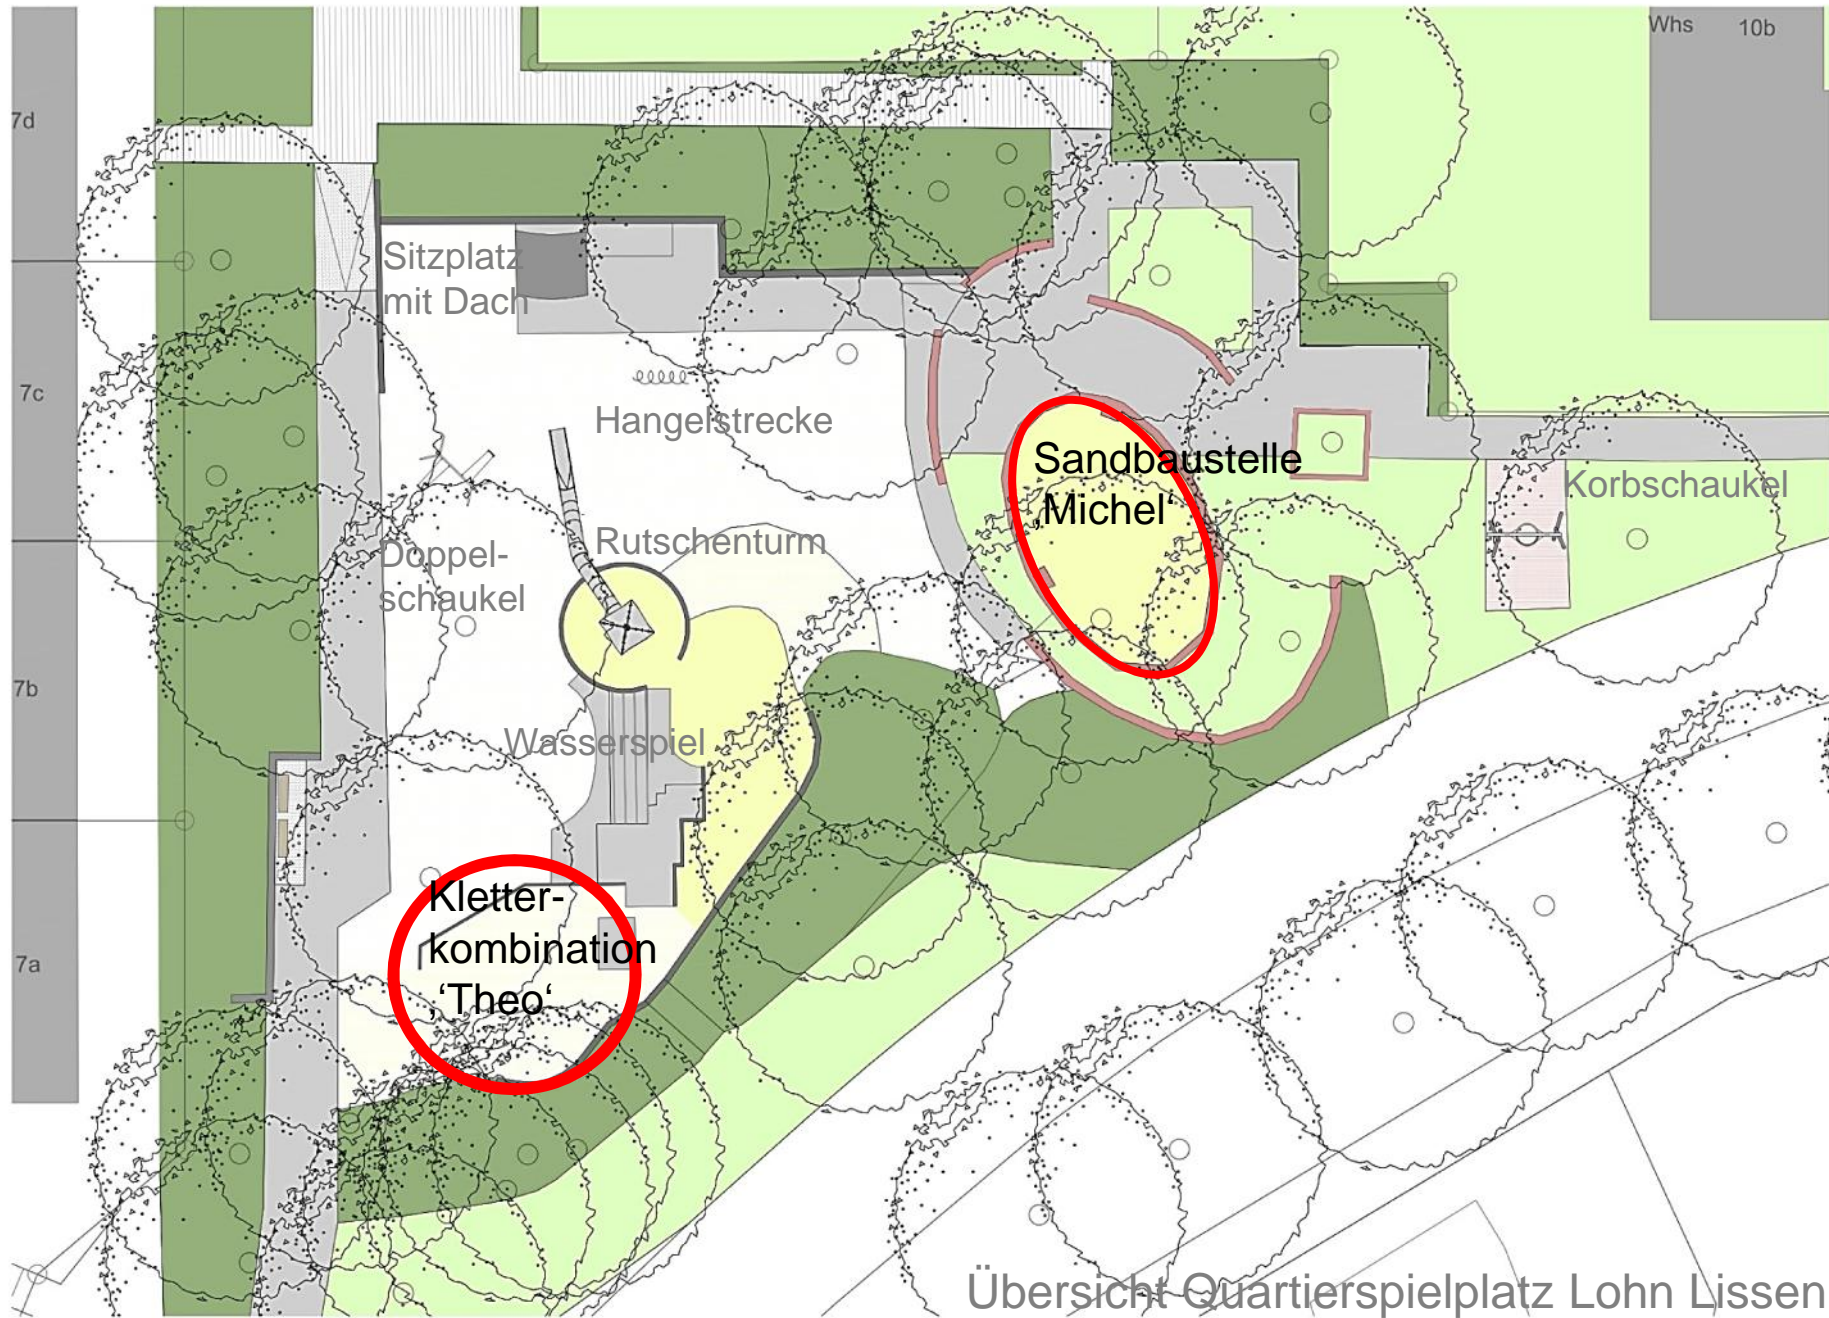

# Lohn Lissen

Spielweg Ellmendinger Str. und Quartierspielplatz

Vorstellung der Konzeption

## Übersicht Lohn Lissen

Spielfläche 1: 23 m<sup>2</sup>  
 Spielfläche 2: 35 m<sup>2</sup>  
 Spielfläche 3: 30 m<sup>2</sup>  
 Spielfläche 4: 80 m<sup>2</sup>

Spielflächen 1,2,3 → Umwandlung in Grünflächen

Spielfläche 4 → Erhalt einer Spielstation, Austausch erfolgt bei Bedarf

Übersicht Quartierspielplatz Lohn Lissen

1

2

3

Kletterkombination Theo, Fa. FHS

Bild 1+2

← Sandbaustelle Michel, Fa. FHS