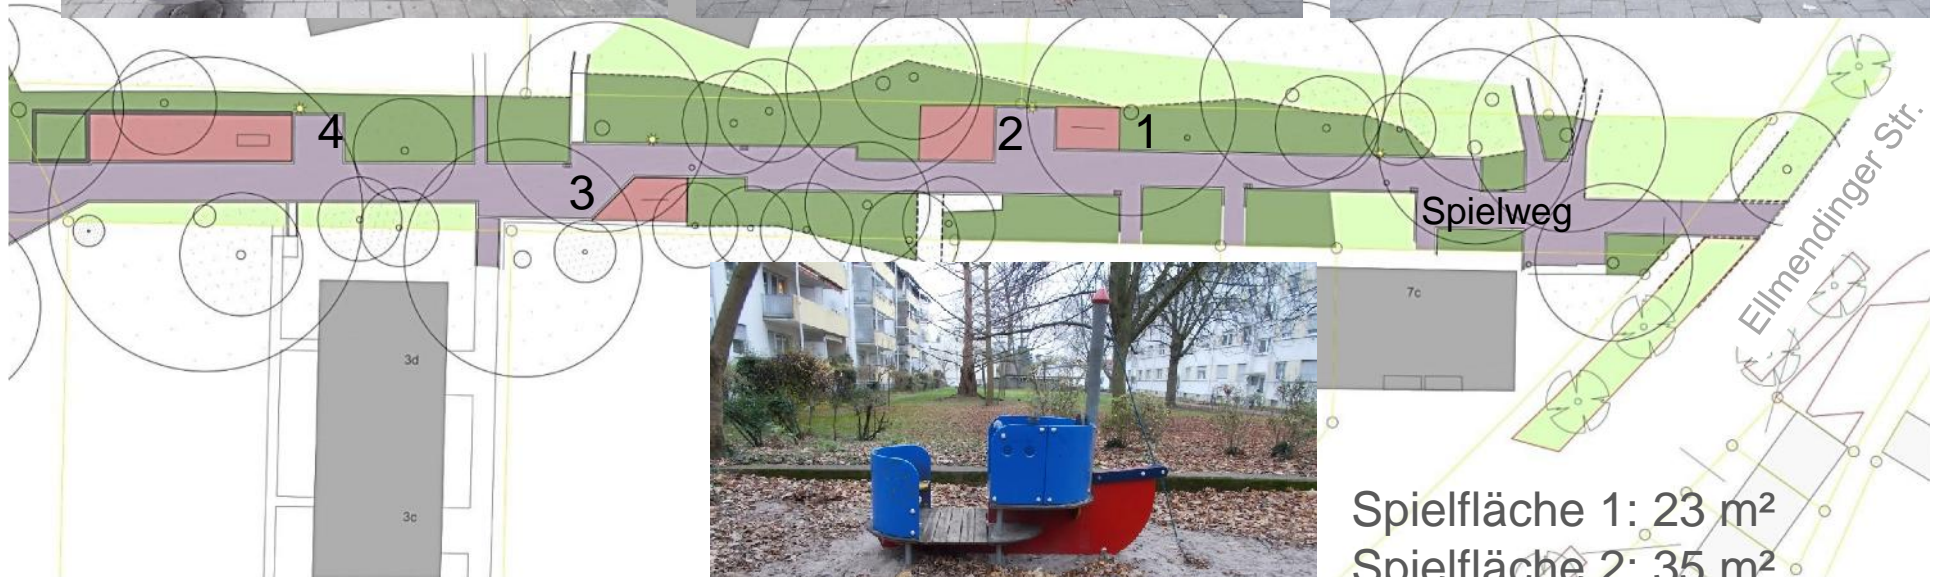

# Lohn Lissen

Spielweg Ellmendinger Str. und Quartierspielplatz

Vorstellung der Konzeption

## Übersicht Lohn Lissen

Spielfläche 1: 23 m<sup>2</sup>  
 Spielfläche 2: 35 m<sup>2</sup>  
 Spielfläche 3: 30 m<sup>2</sup>  
 Spielfläche 4: 80 m<sup>2</sup>

Spielflächen 1,2,3 → Umwandlung in Grünflächen

Spielfläche 4 → Erhalt einer Spielstation, Austausch erfolgt bei Bedarf

Übersicht Quartierspielplatz Lohn Lissen

1

2

3

Kletterkombination Theo, Fa. FHS

Bild 1+2

← Sandbaustelle Michel, Fa. FHS