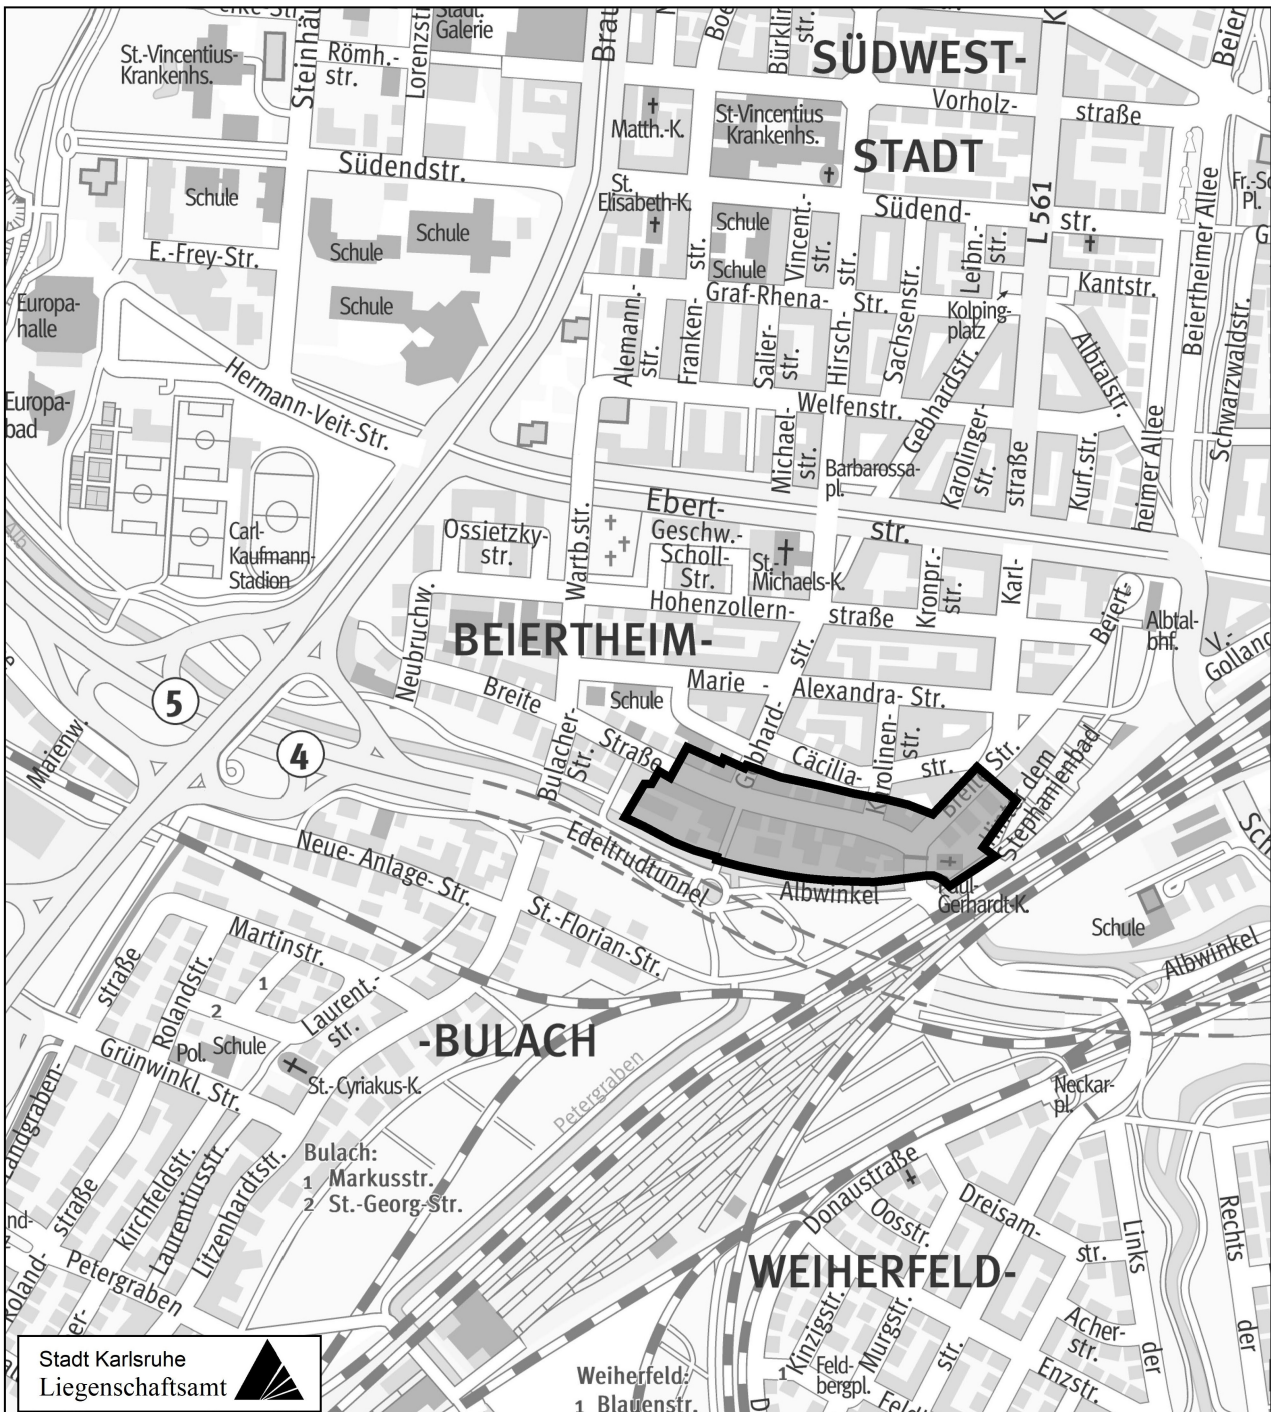

Stadt Karlsruhe Aufstellungsbeschluss

Bebauungsplan „Breite Straße östlicher Teil“

M. 1:10000

Stadtplanungsamt

Kammann-Wormer

13.08.2018