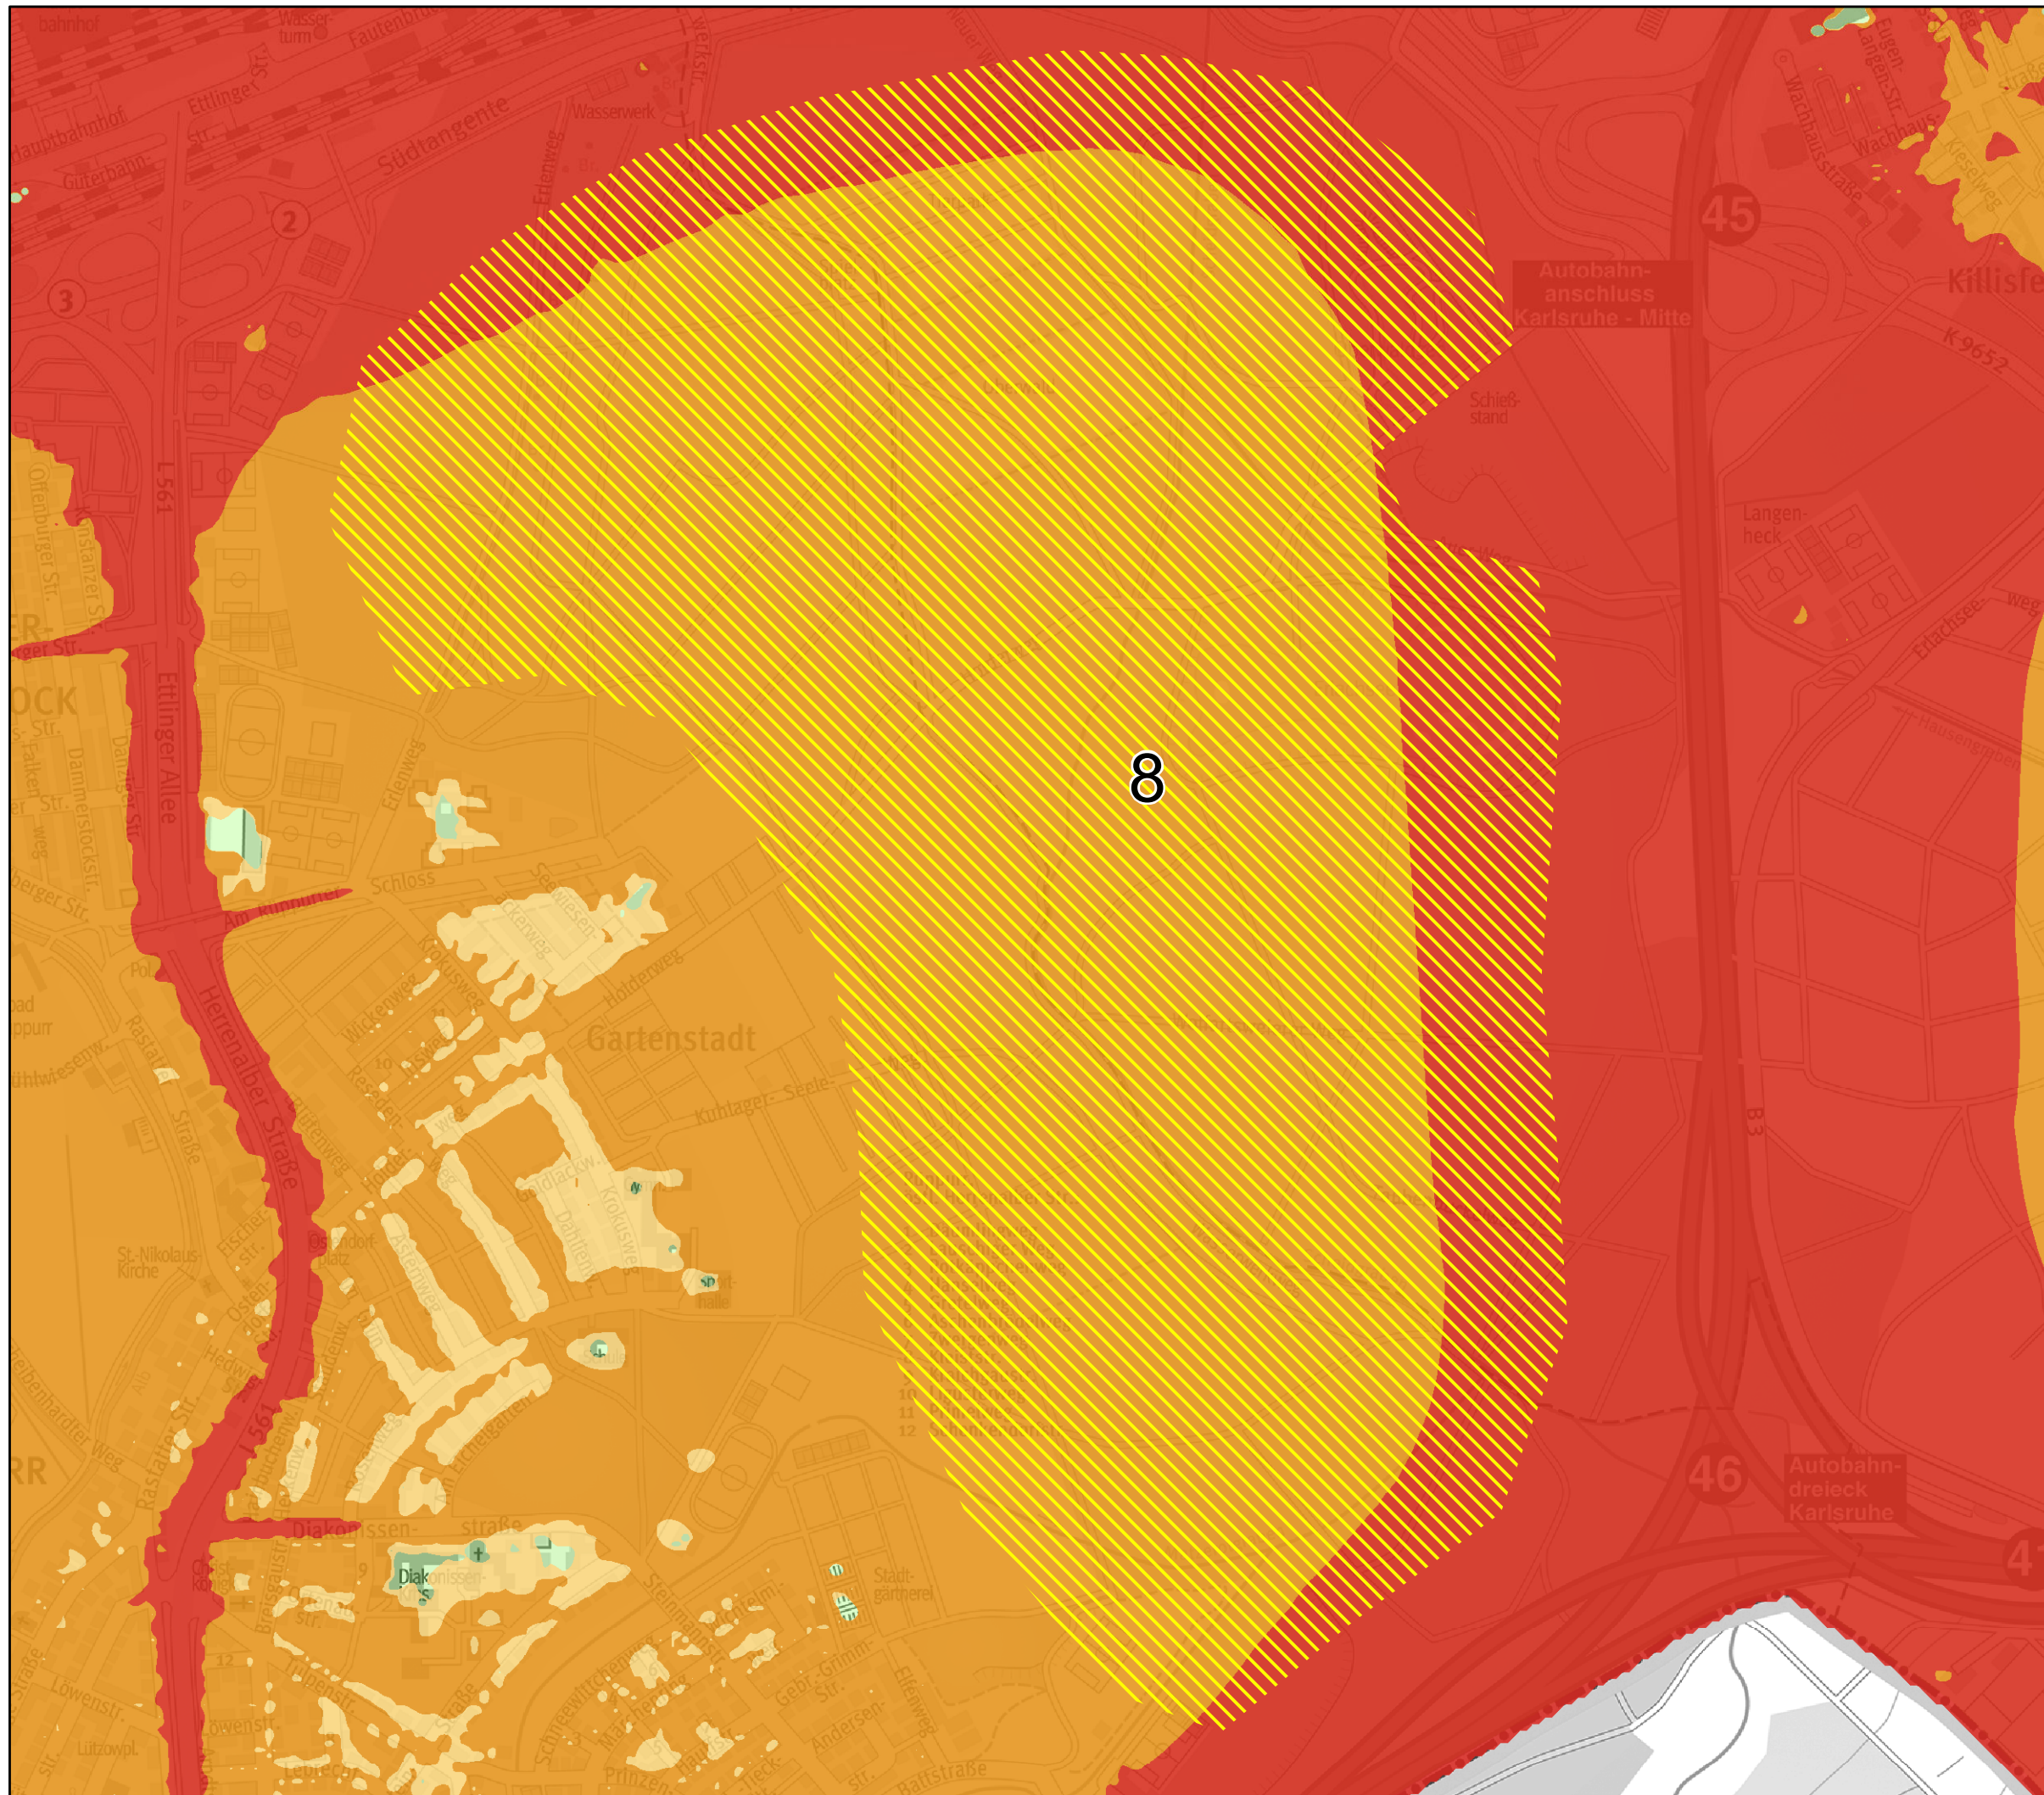

# Legende

 Ruhiges Gebiet  
 Höhenstadtteile  
 südwestlich Grünwettersbach  
 nordöstlich Hohenwettersbach  
 Stupferich

## Legende

-  Erholungszone  
Günther-Klotz-Anlage  
Beiertheimer Feld

## Legende

 Erholungszone Oberwald