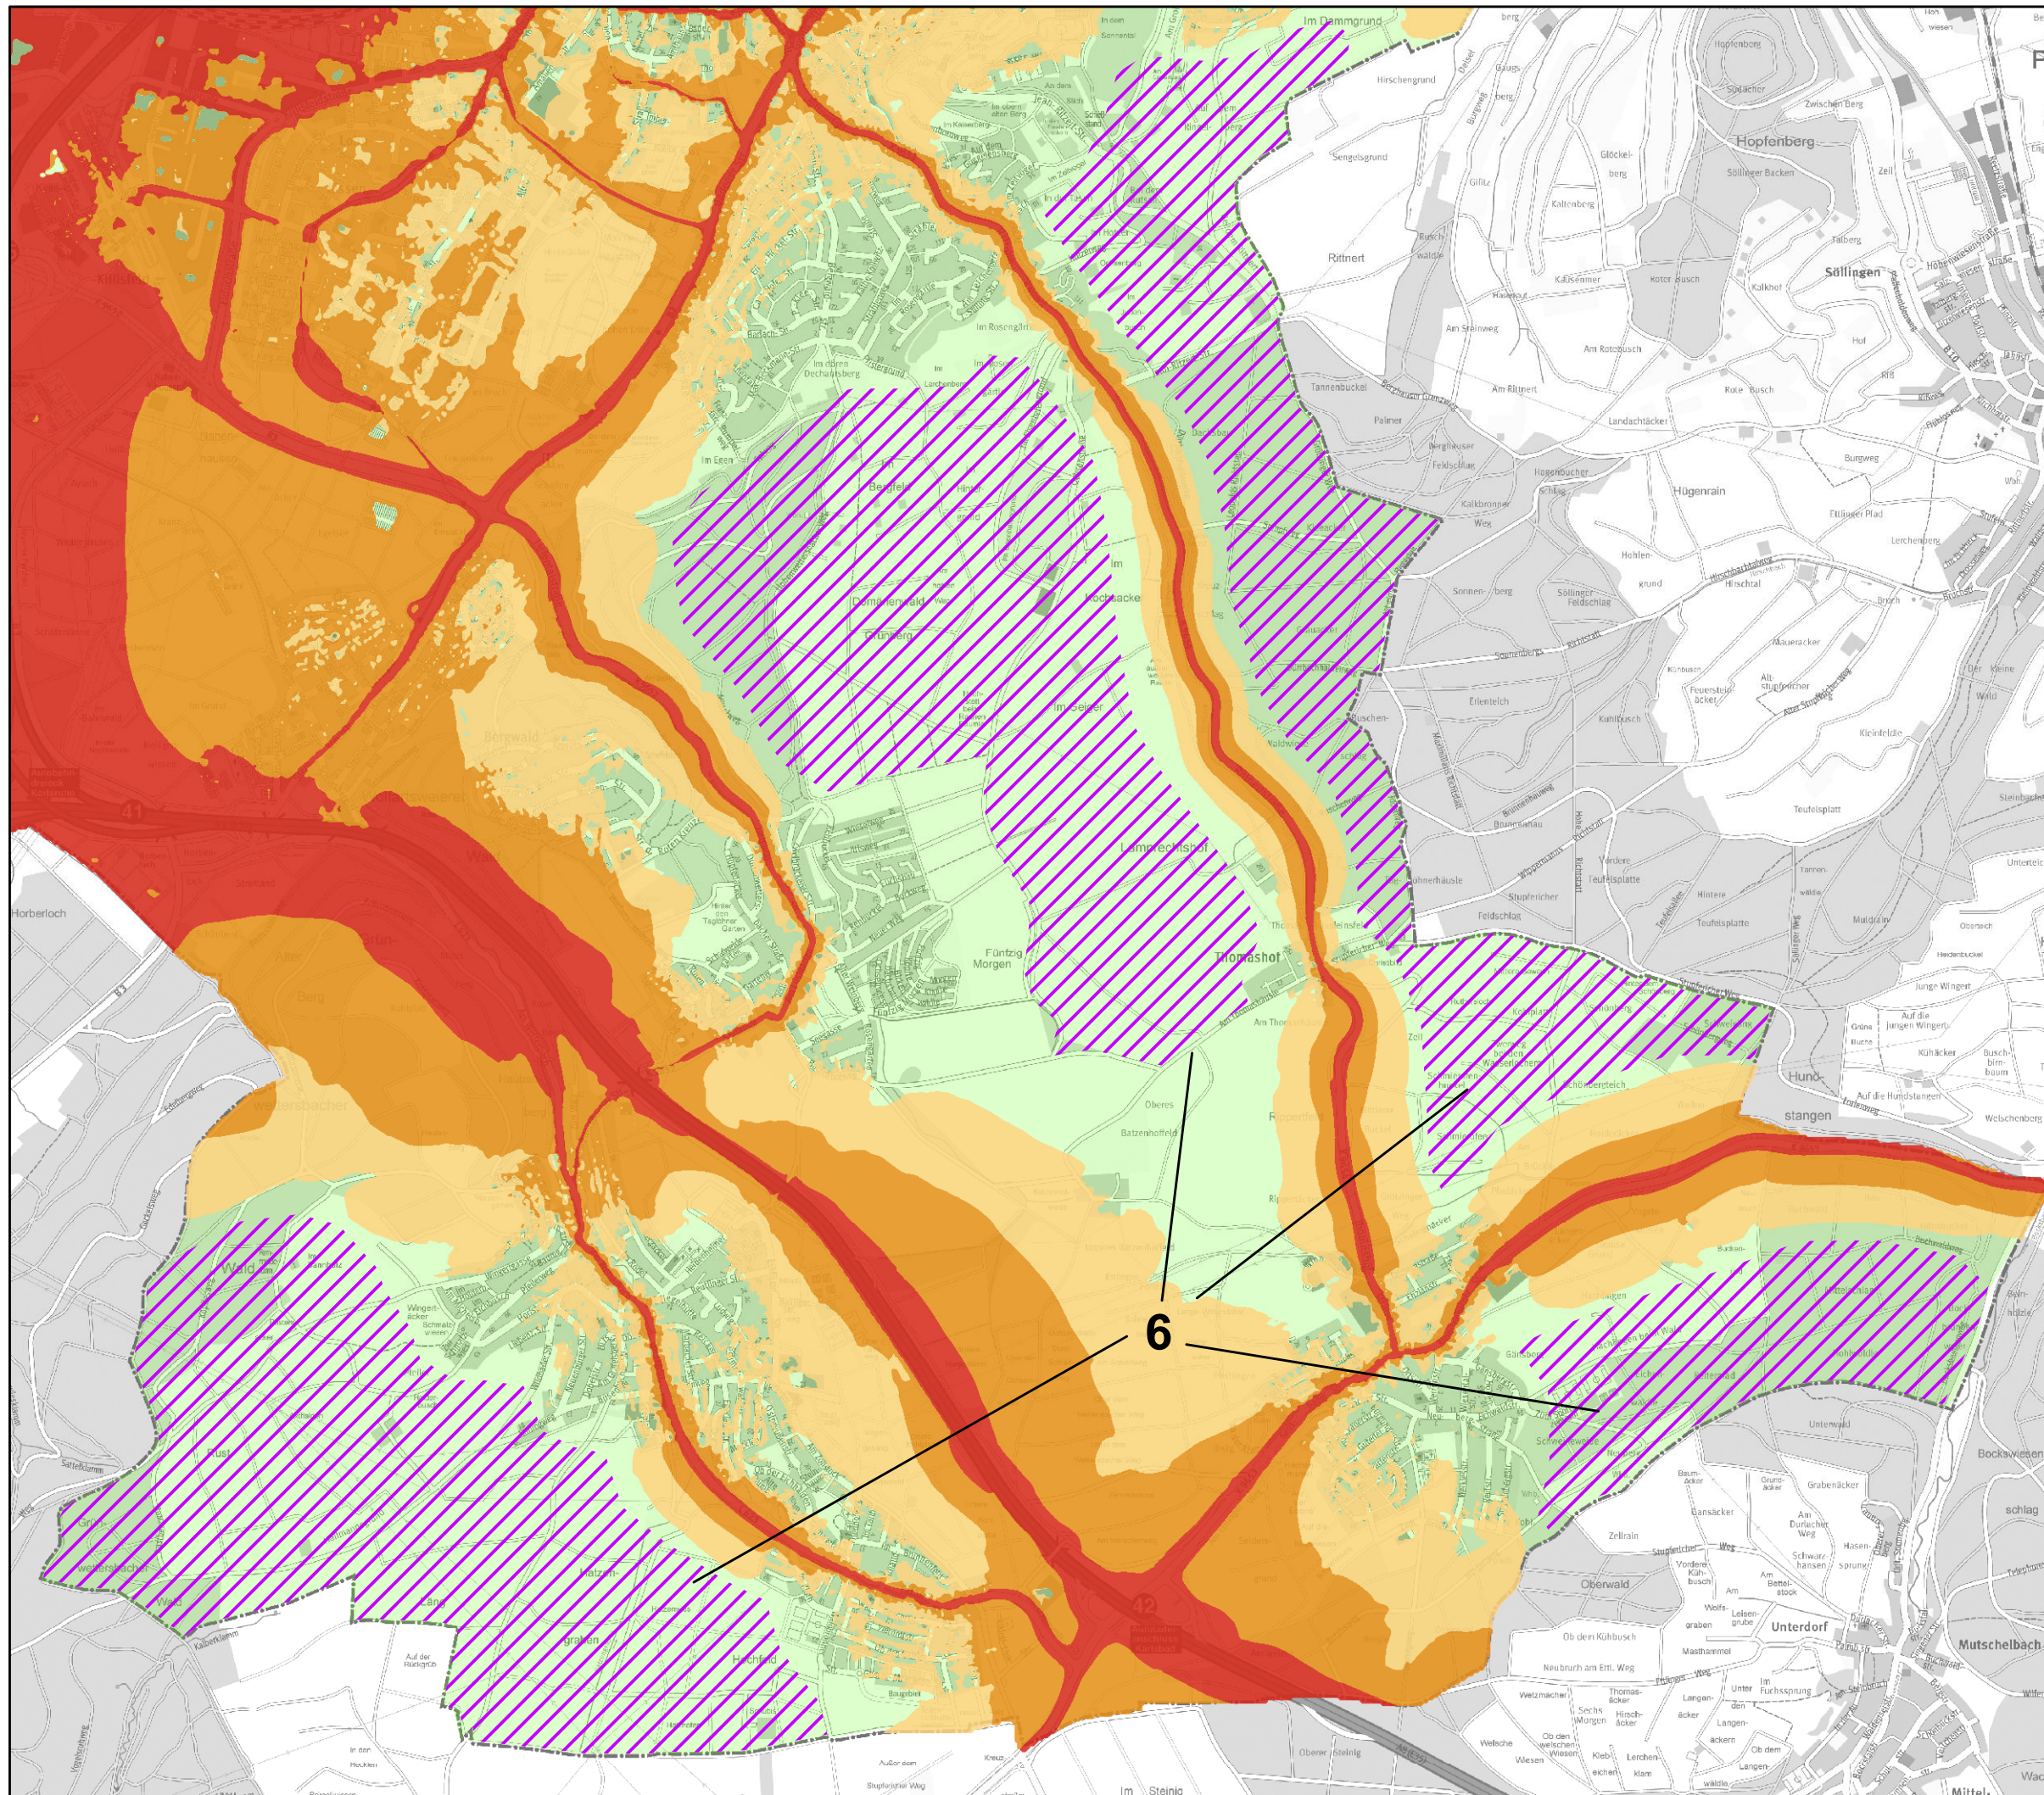

## **Anlage 1**

Integrierte Darstellung der Verkehrslärmquellen Straße und Schienen. Abgebildet sind die „Ruhigen Gebiete“ und die „Erholungszonen“.

- ) Übersichtskarte
- ) Karte mit zwei großflächigen gewerblichen Lärmquellen
- ) Je eine Karte für alle vorgeschlagene „Ruhige Gebiete“ bzw. „Erholungszonen“

## Legende

 Ruhiges Gebiet  
Nördlicher Hardtwald

## Legende

 Ruhiges Gebiet  
Nördlich Grötzingen

# Legende

 Ruhiges Gebiet  
 Höhenstadtteile  
 südwestlich Grünwettersbach  
 nordöstlich Hohenwettersbach  
 Stupferich