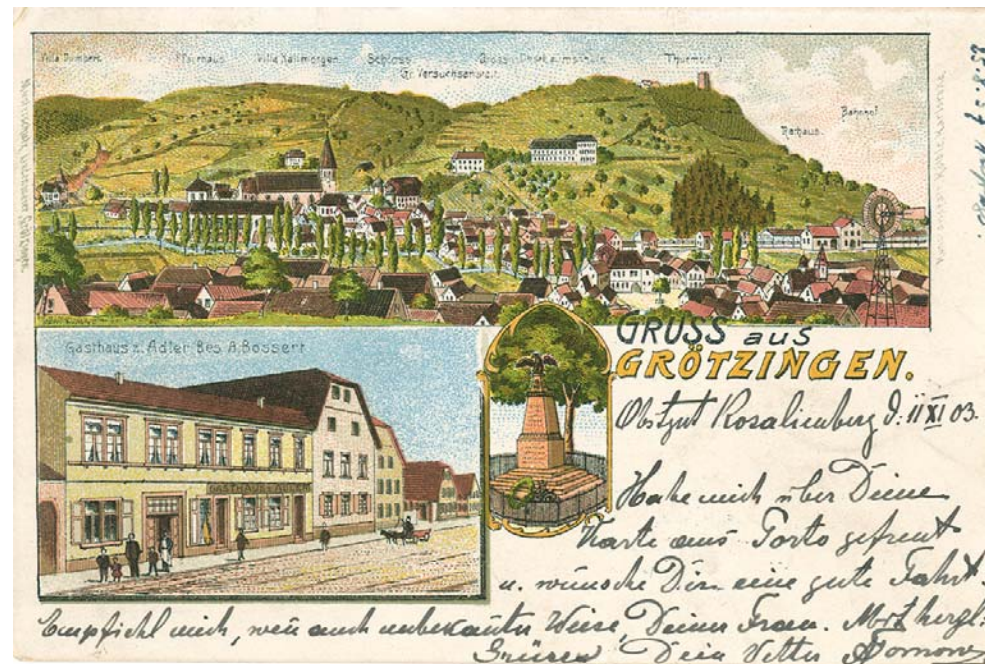

Pfinzgaumuseum Jahresrückblick 2015

Präsentation in der Sitzung des Durlacher
Ortschaftsrats am 11. Mai 2016

Sonderausstellung „Hufeisen, Birnkrüge,...“ (bis 22. Februar)

Foto-Ausstellung „Mittendrin. Menschen in Karlsruhe“ (23. Mai bis 23. August)

Museumsfest am 22. Februar

Mundart-Reihe „Dorlacher Deitsch“ (18. März bis 13. Mai)

Kindertag am 20. September

Modelleisenbahn-Vorführung (28. November bis 13. Dezember)

Neuzugänge in der Sammlung

Restaurierung alter Wasserrohre

Sonderausstellung „Durlacher Familien- geschichten“ (ab 11. Juni 2016)

**Vielen Dank für Ihre
Aufmerksamkeit!**