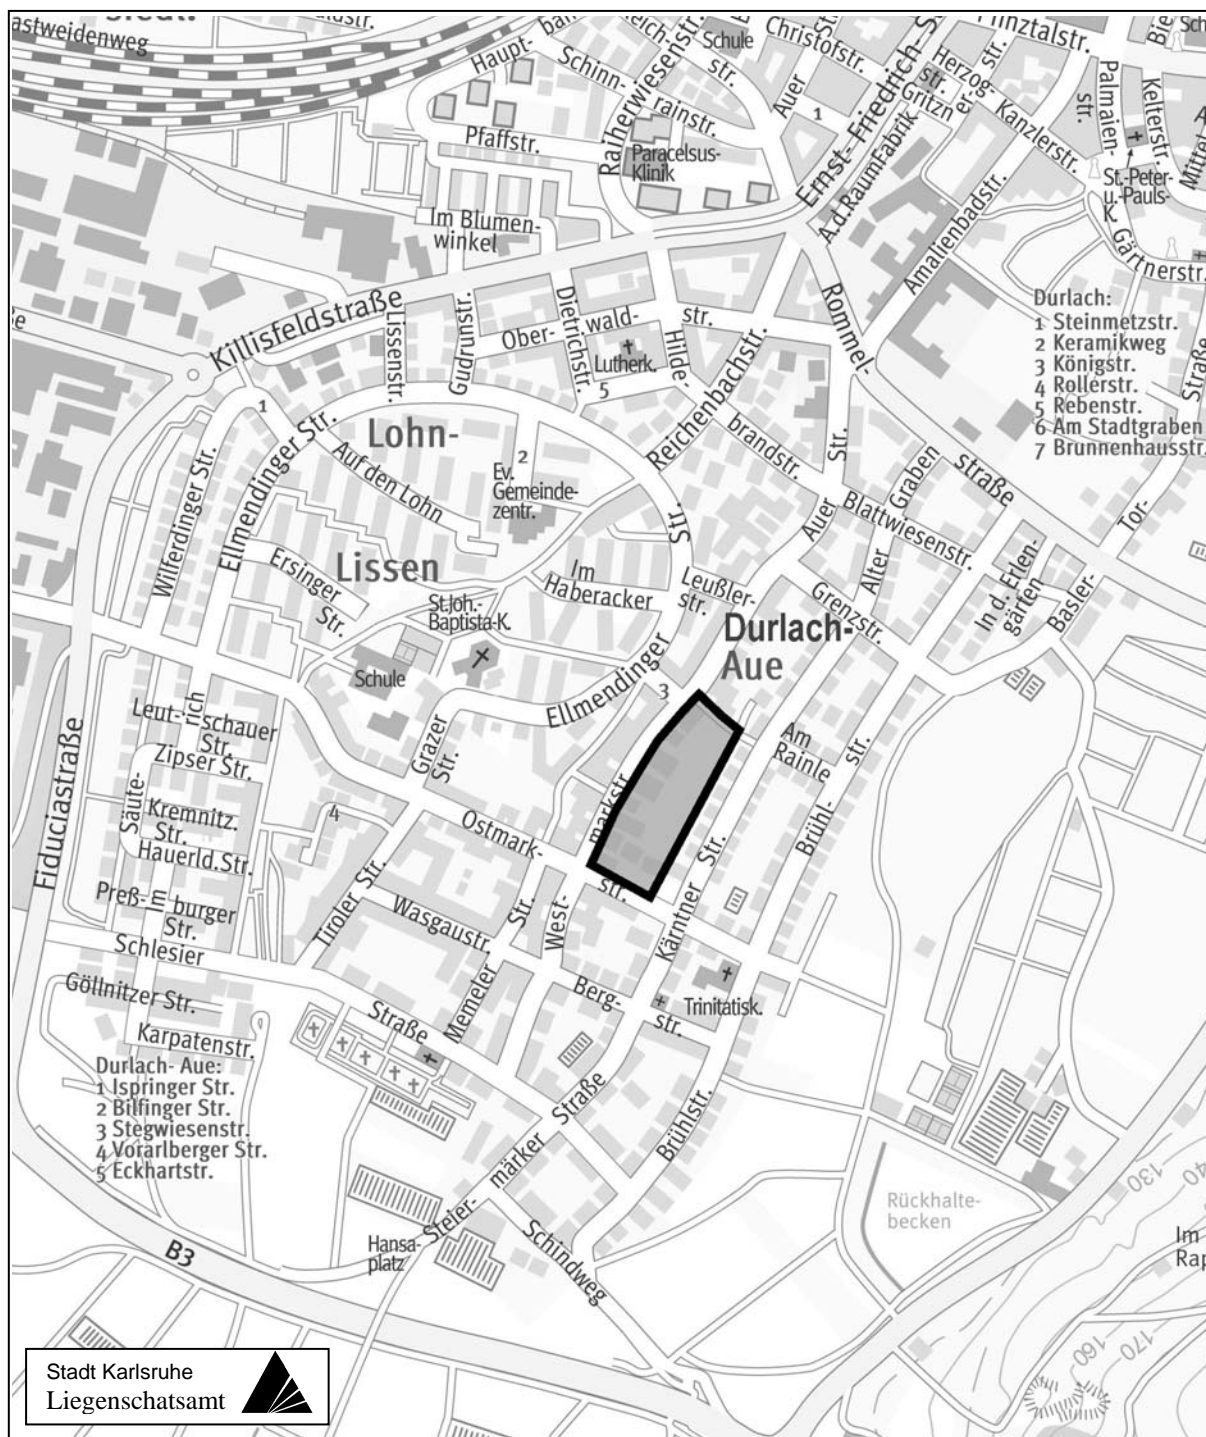

Stadt Karlsruhe

## „Westmarkstraße zwischen Ostmarkstraße und Am Rainle“

M. 1: 10 000

Stadtplanungsamt

*Kammann-Horn*

25.01.2016