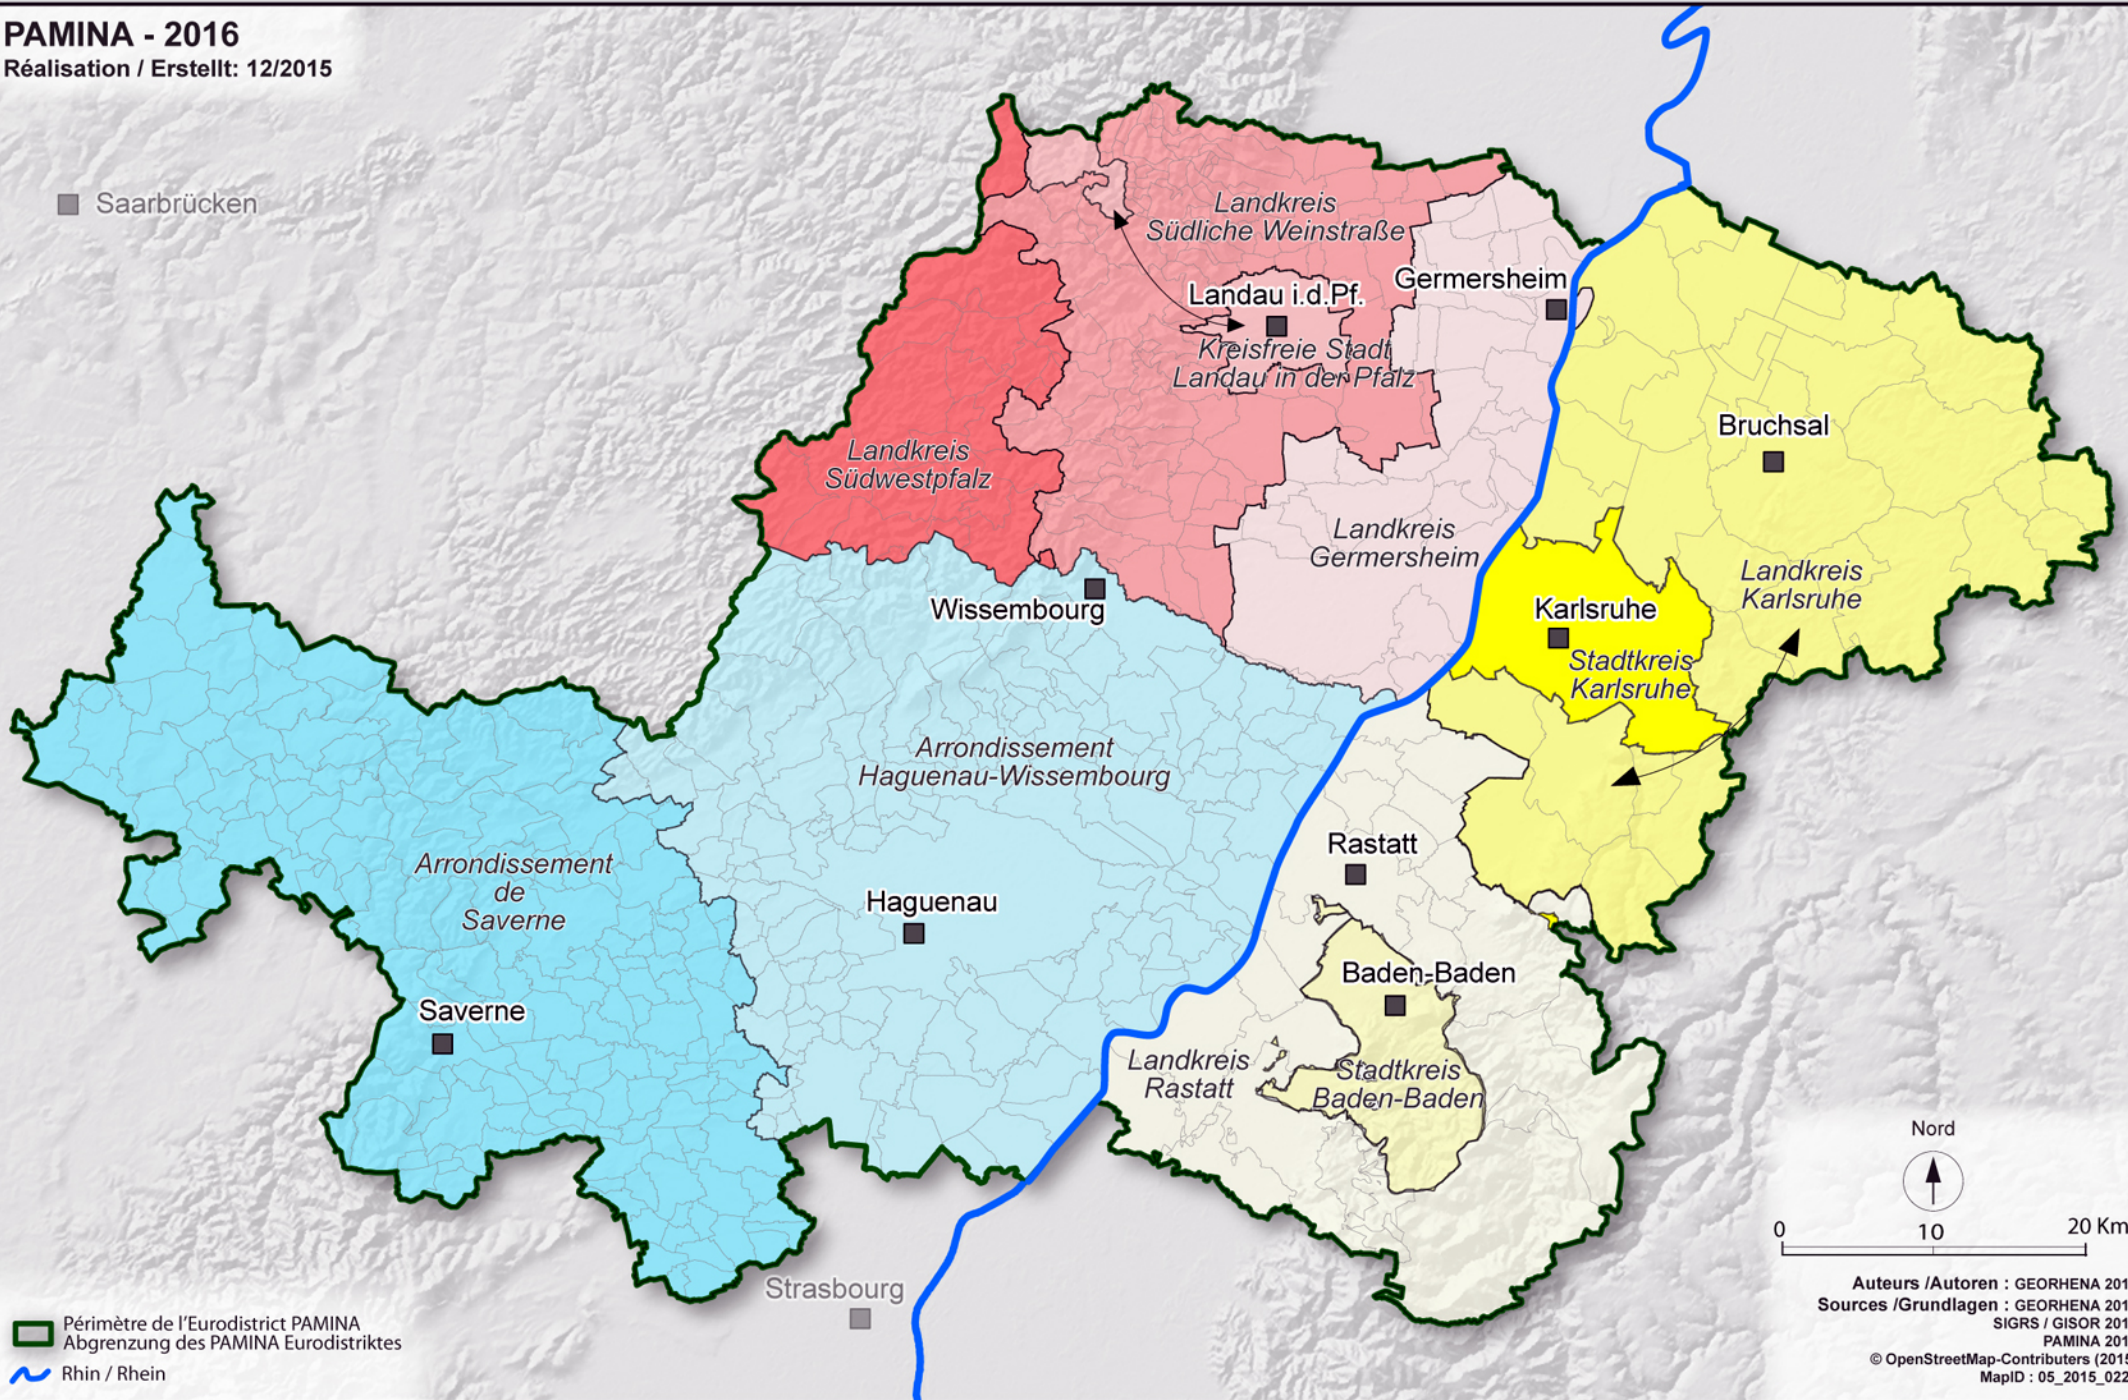

Conférence du Rhin Supérieur / Oberrheinkonferenz

PAMINA - 2016

Réalisation / Erstellt: 12/2015

■ Saarbrücken

■ Périimètre de l'Eurodistrict PAMINA
■ Abgrenzung des PAMINA Eurodistriktes

~ Rhin / Rhein

Auteurs /Autoren : GEORHENA 2016
Sources /Grundlagen : GEORHENA 2015
SIGRS / GISOR 2015
PAMINA 2015
© OpenStreetMap-Contributors (2015)
MapID : 05_2015_0225