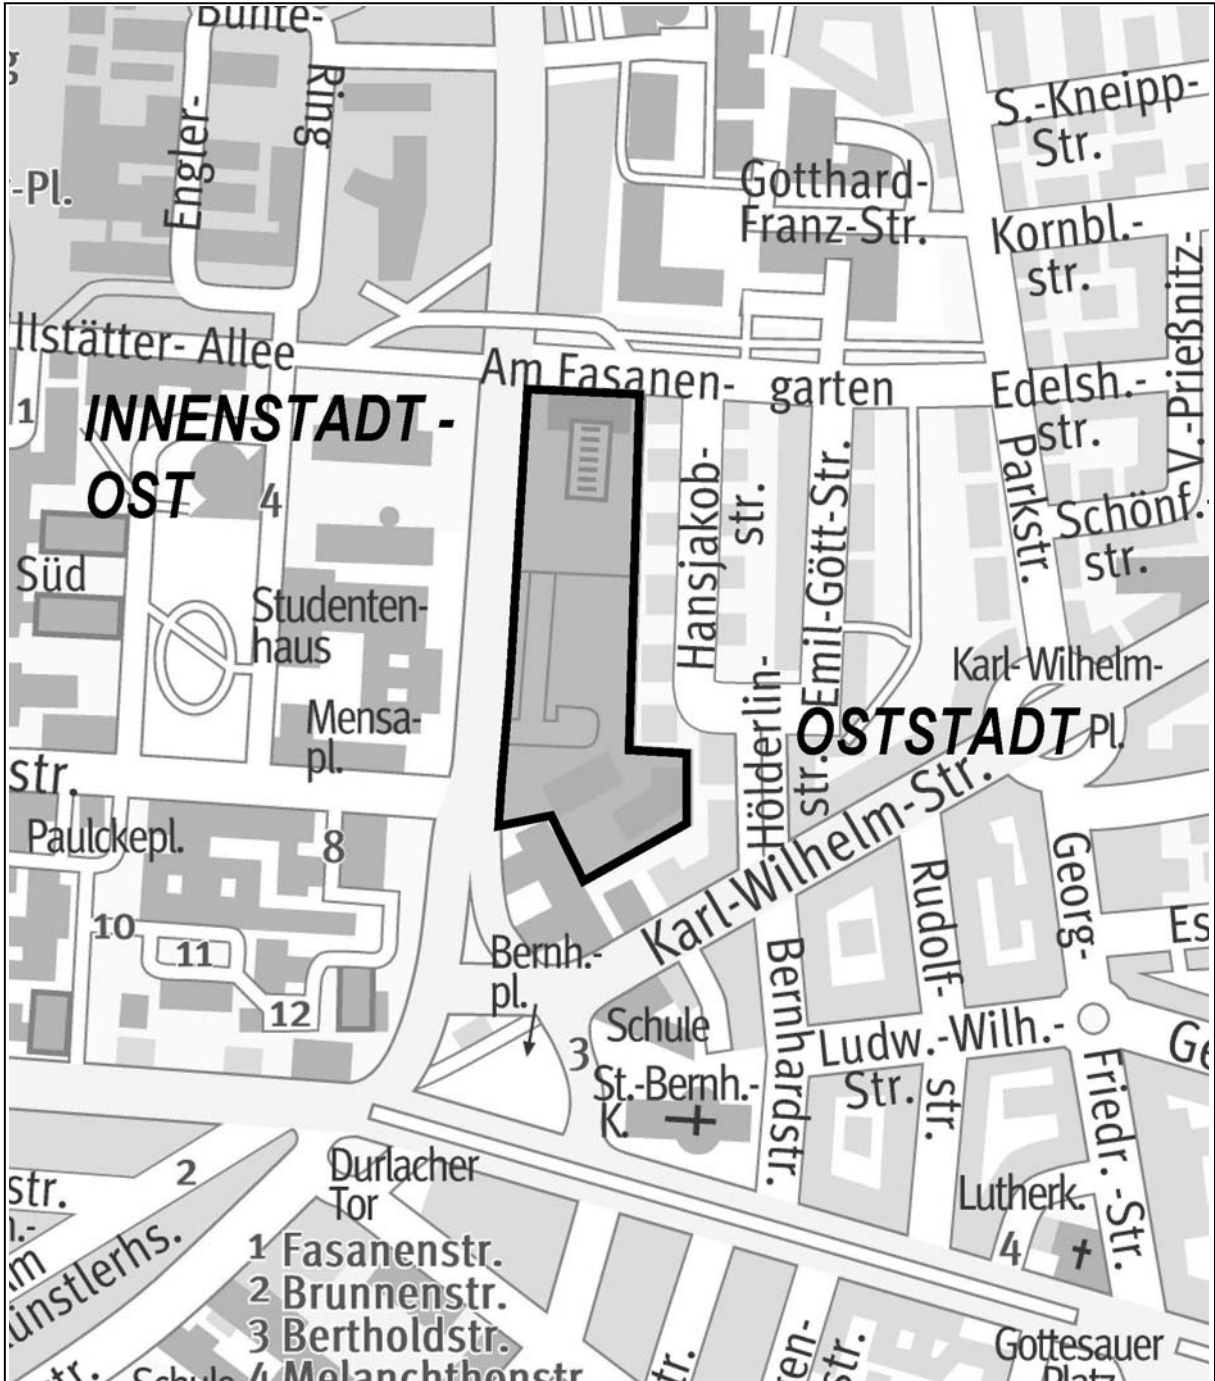

Stadt Karlsruhe

Aufstellungsbeschluss

Bebauungsplan

„KIT Campus Süd / Adenauerring“

M. 1:5000

Stadtplanungsamt

*Dr. Kamann-
Worme*

16.10.2015