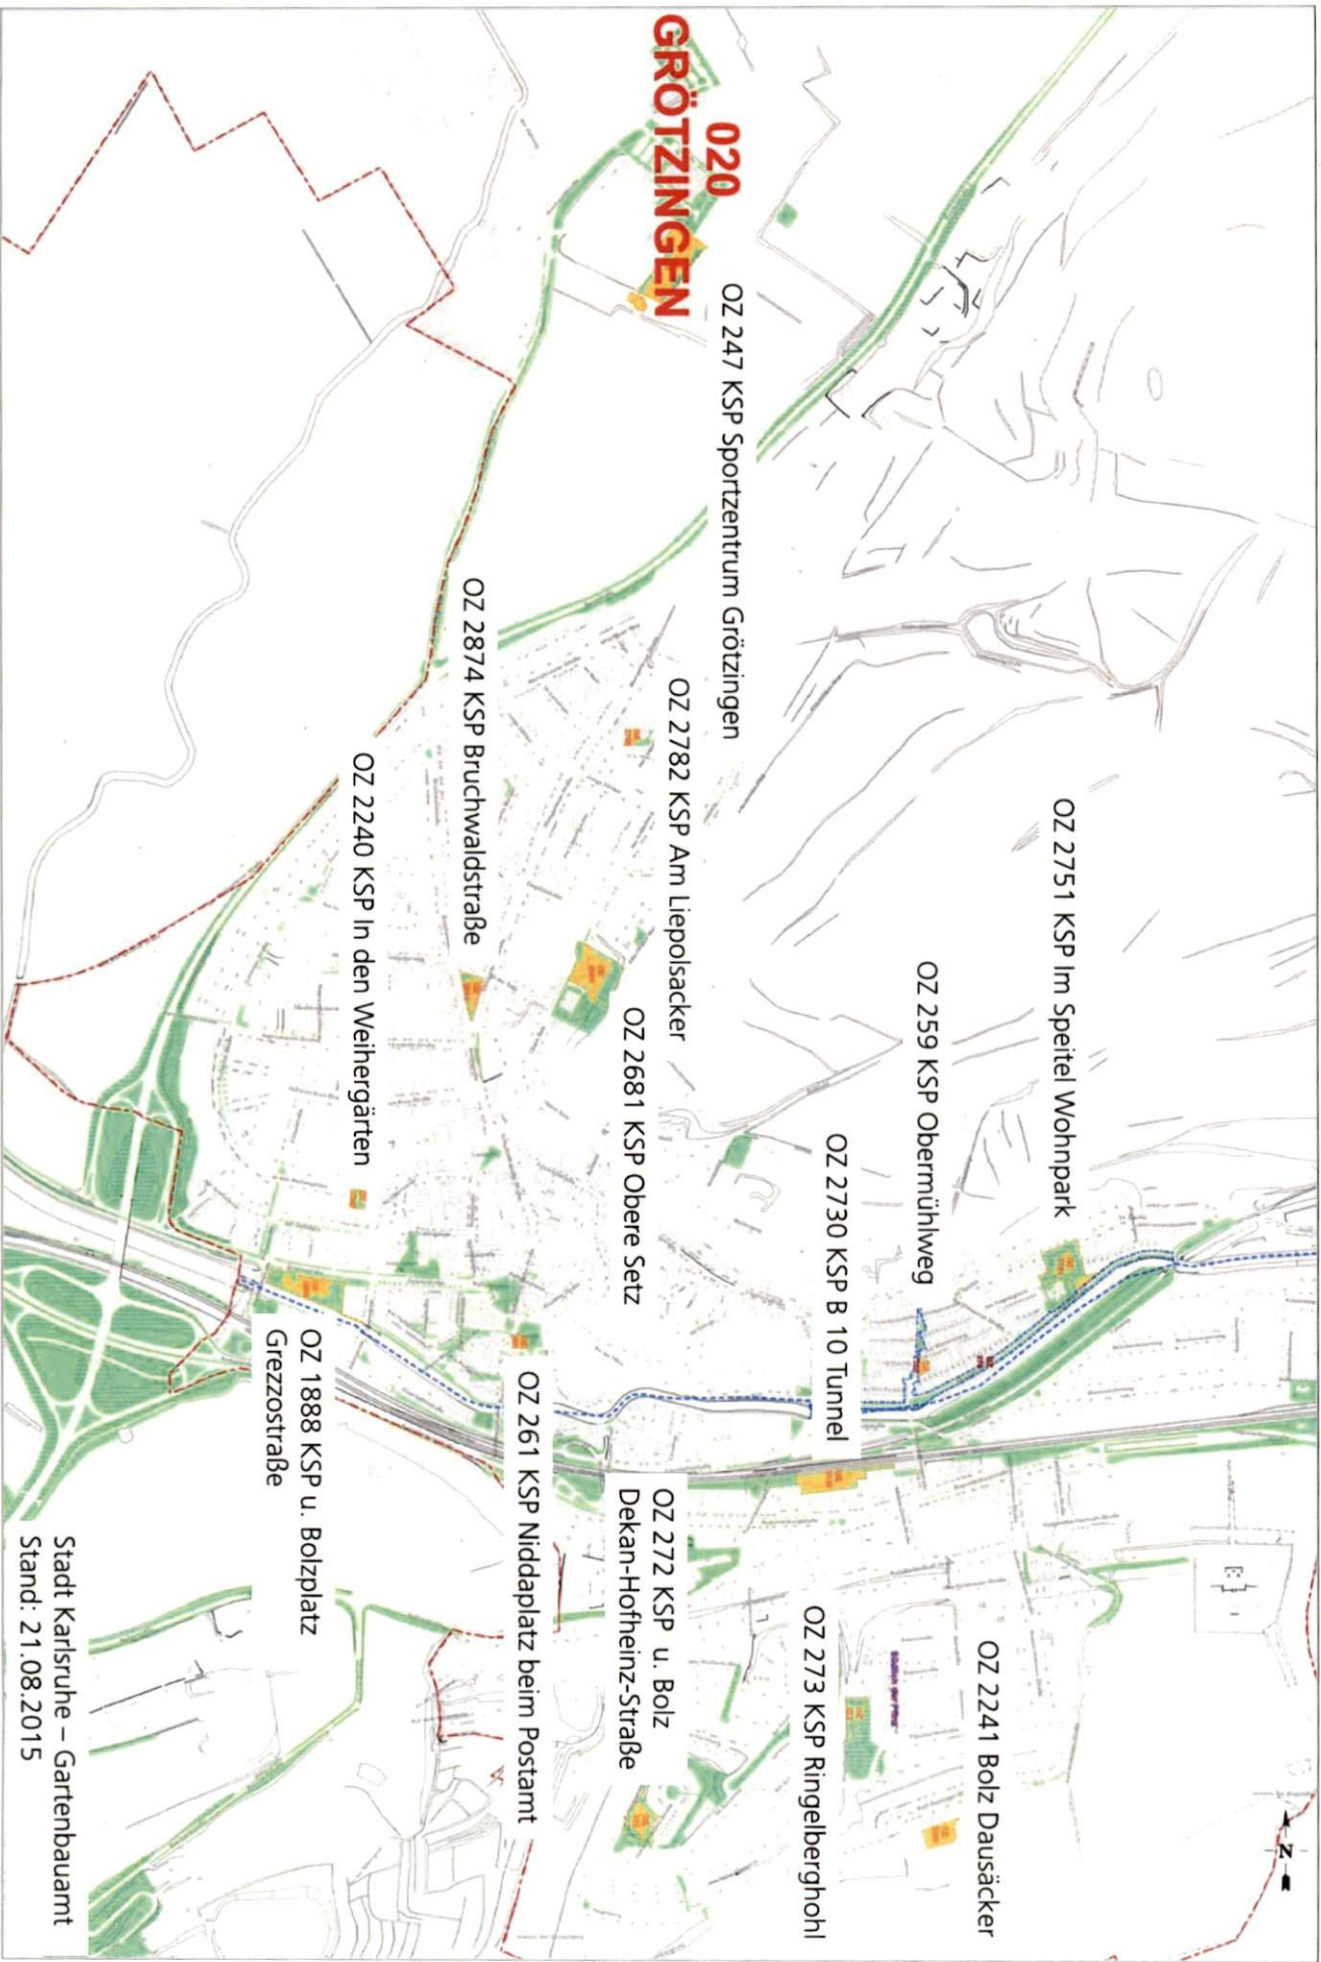

Spielflächen in Grötzingen

020
GRÖTZINGEN