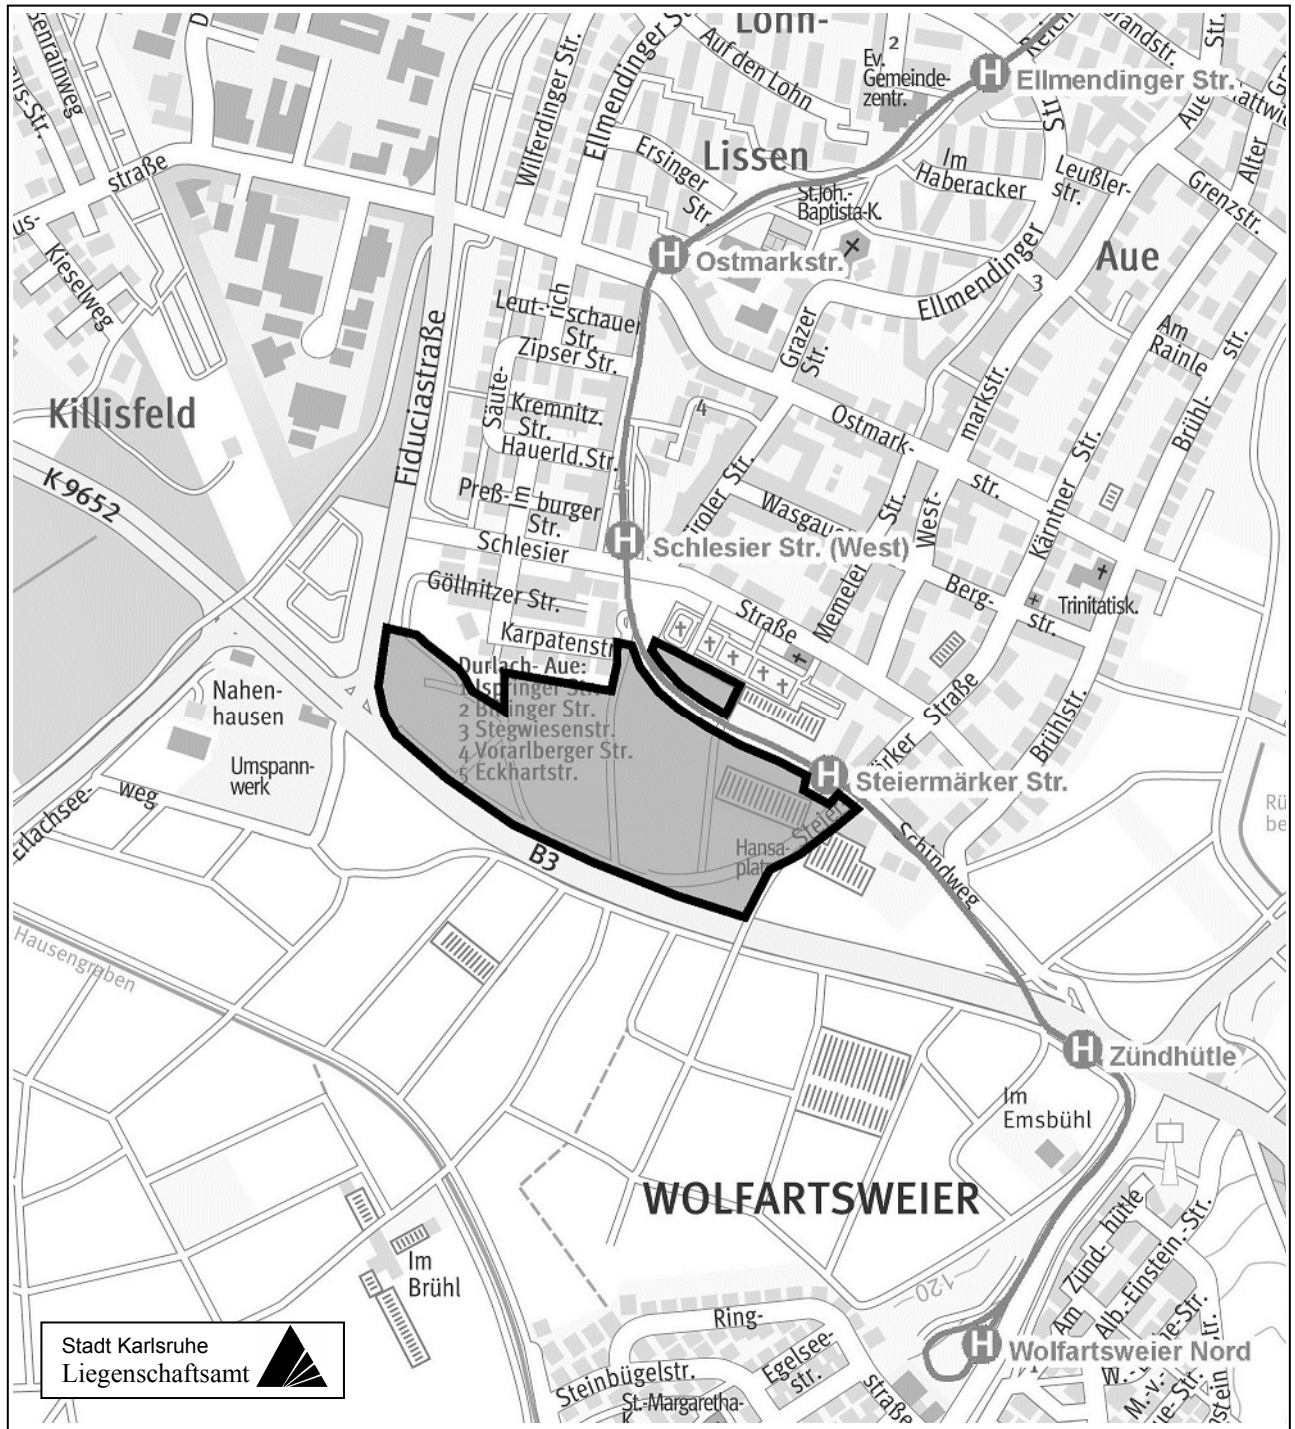

Stadt Karlsruhe Aufstellungsbeschluss Bebauungsplan „Oberer Säuterich“

M. 1:10000

Stadtplanungsamt

Dr. Kammermann

23.02.2015