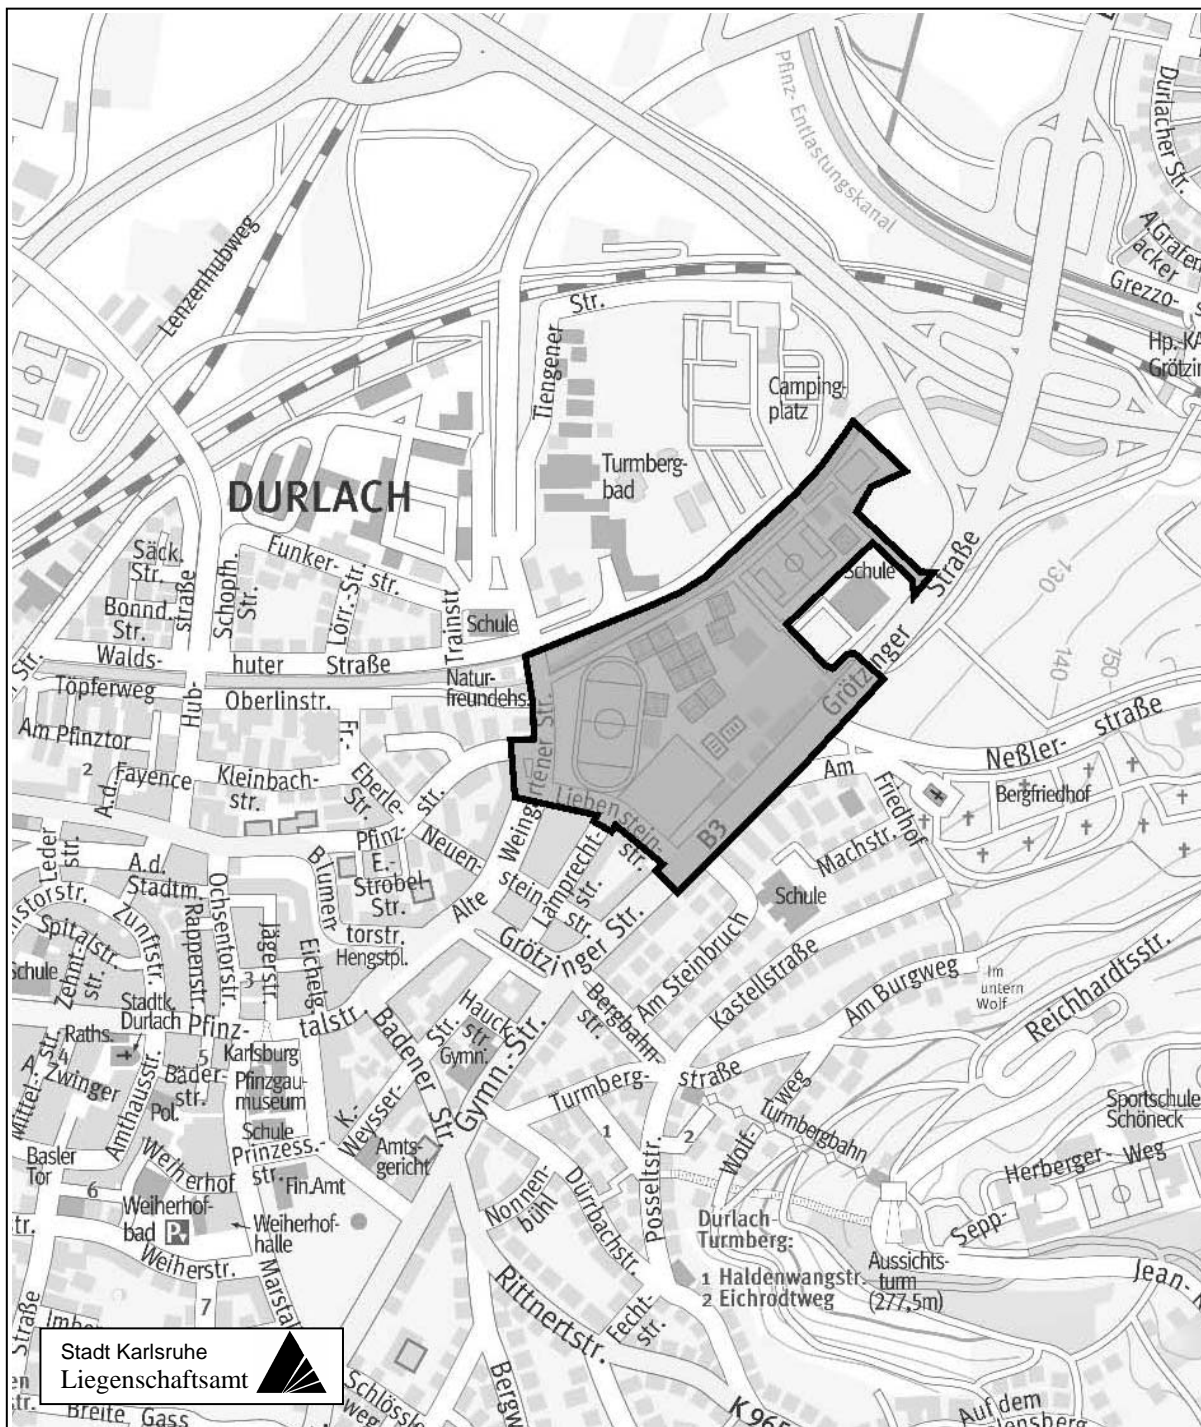

Stadt Karlsruhe

Aufstellungsbeschluss Bebauungsplan „Unten am Grötzinger Weg“

M. 1: 10 000

Stadtplanungsamt

*Dr. Kamann-
Hoerne*

01.08.2014