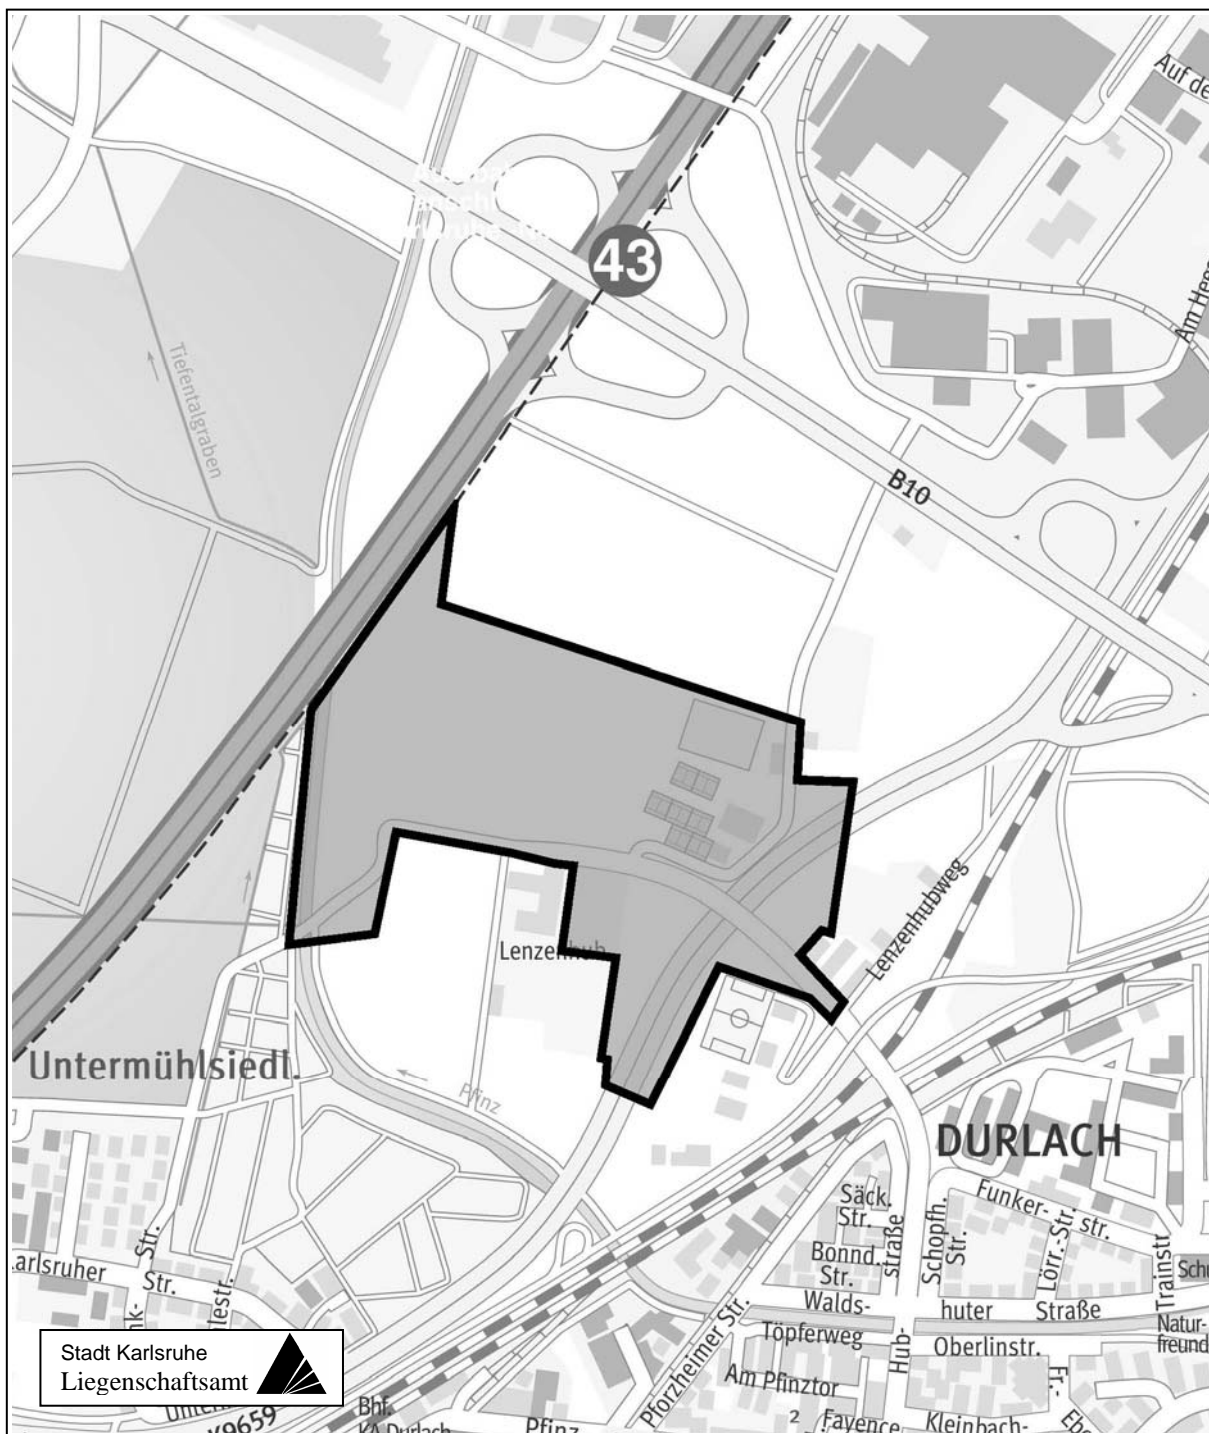

Stadt Karlsruhe

Aufstellungsbeschluss

Bebauungsplan

„Sport und Freizeitpark

Untere Hub“

M. 1:10 000

Stadtplanungsamt

*Dr. Kamann-
Worme*