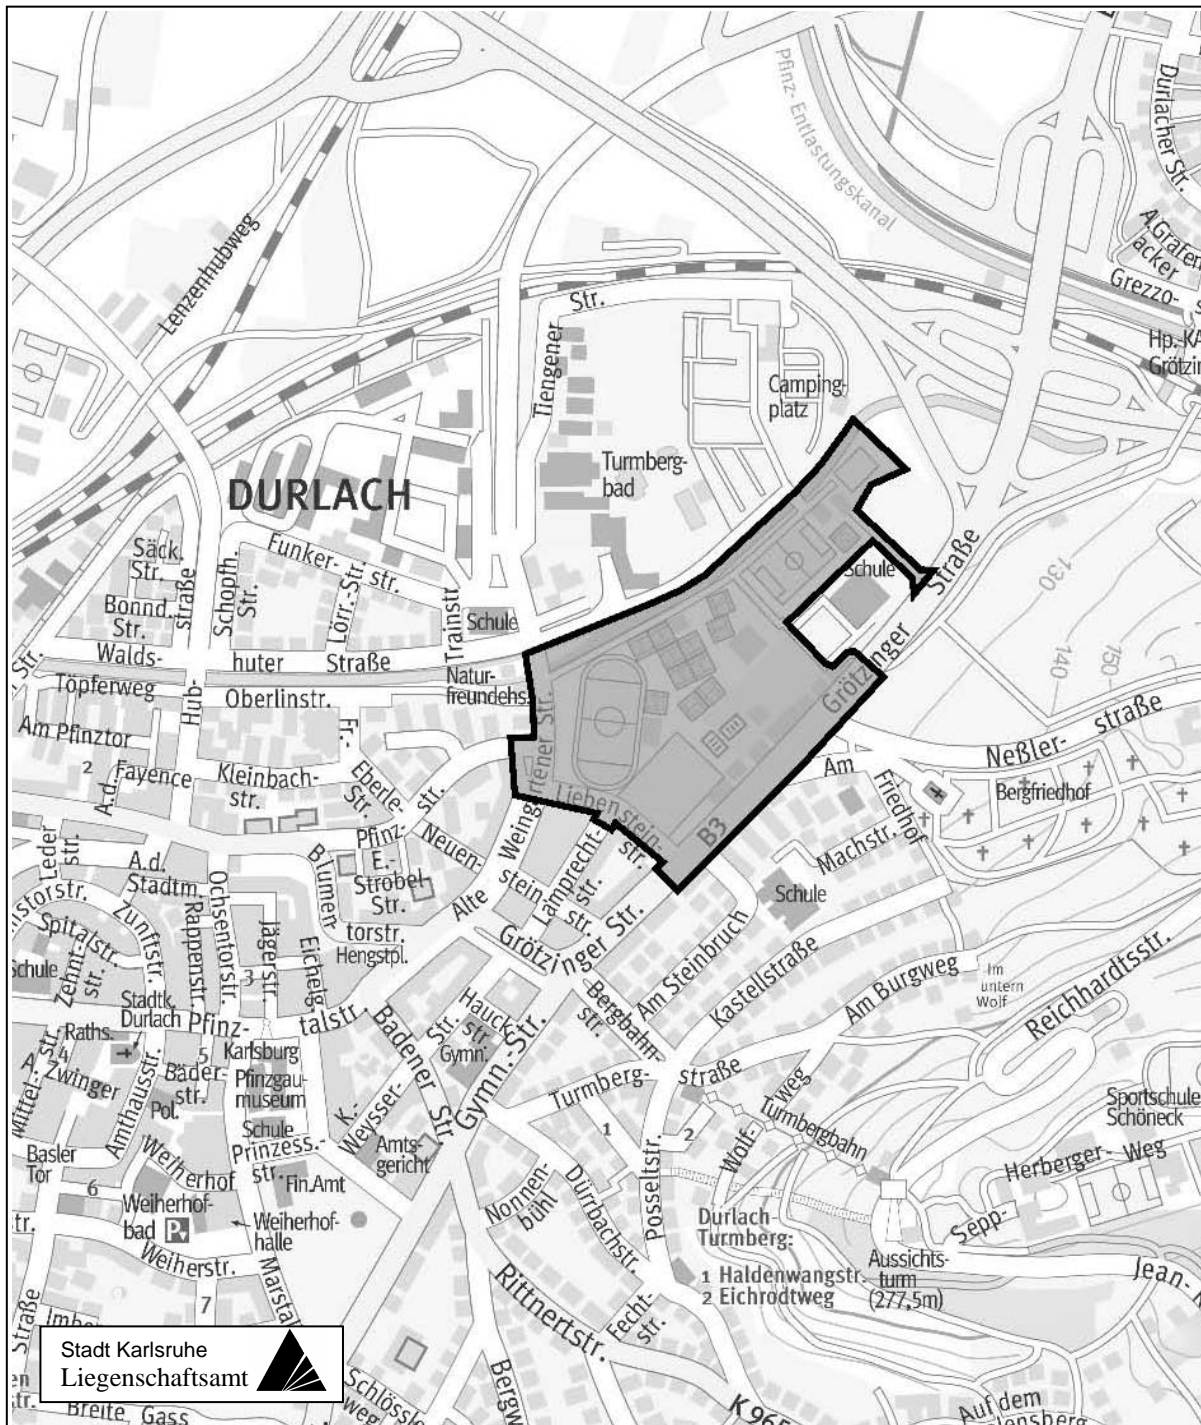

Stadt Karlsruhe

Aufstellungsbeschluss Bebauungsplan „Unten am Grötzinger Weg“

M. 1: 10 000

Stadtplanungsamt

*Dr. Kamann-
Hoerne*

01.08.2014